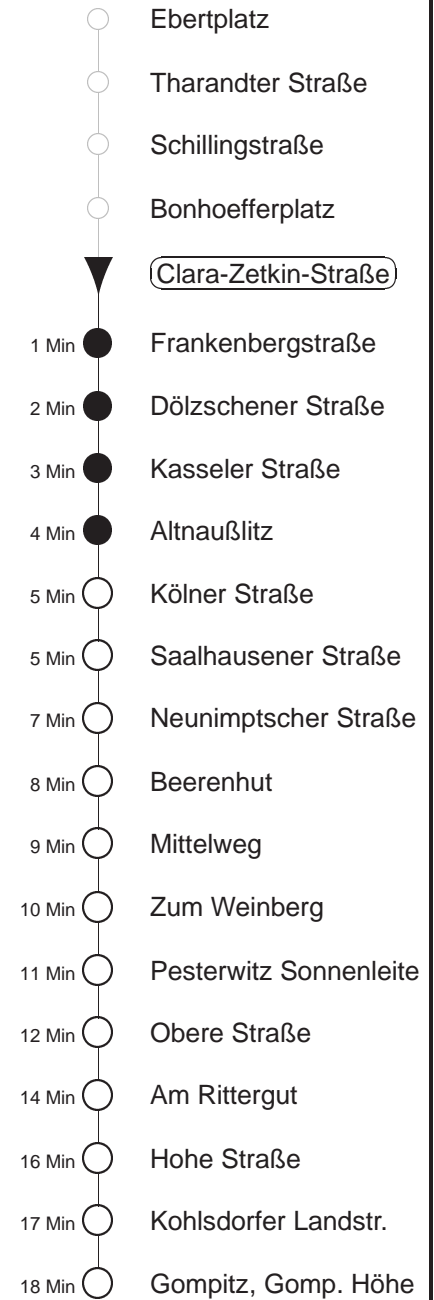

Richtung: **Gompitz**

Haltestelle: **Clara-Zetkin-Straße**

Stunden	Minuten		
MONTAG bis FREITAG			
5	10	39	
6	09	40	50P
7	00	22	42
8.....18	02	22	42
19	02	20	50
20.....21	20	50	
22	20	56	
23.....0	26	56	
SONNABEND			
5.....7	26		
8	24	54	
9.....21	20	50	
22	20	56	
23.....0	26	56	
SONN- und FEIERTAG			
5.....8	26		
9	24	54	
10.....20	20	50	
21	22	56	
22.....0	26	56	

P = bis Pesterwitz