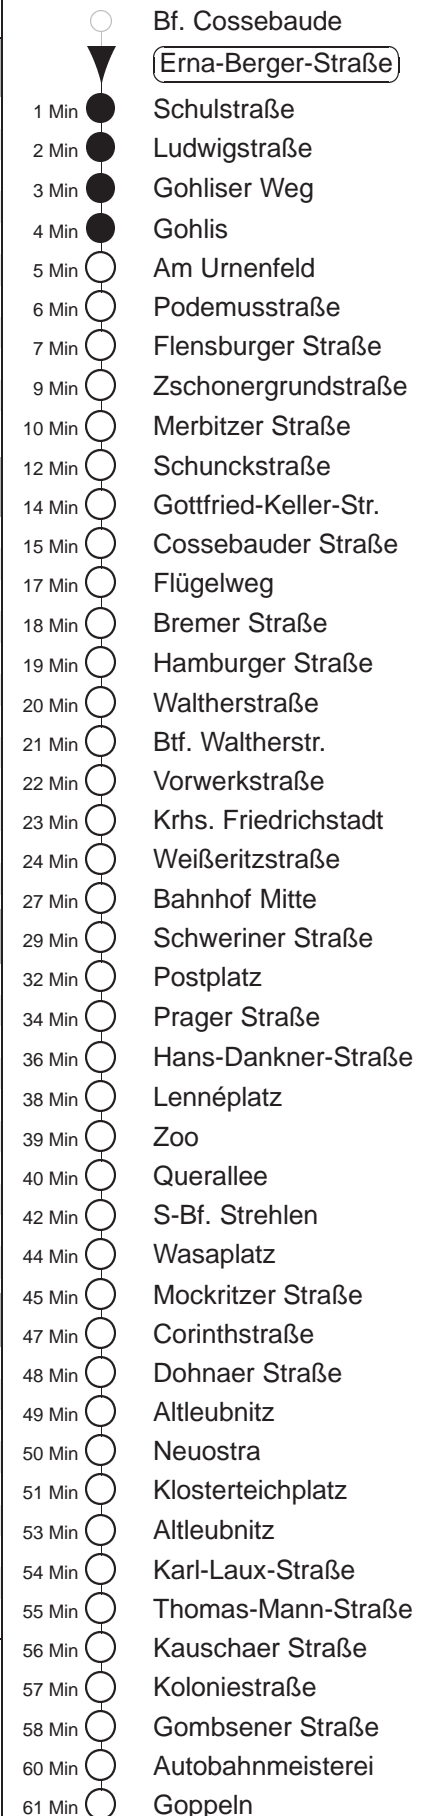

Richtung: **Goppeln**

Haltestelle: **Erna-Berger-Straße**

Stunden	Minuten			
<b>MONTAG, DONNERSTAG und FREITAG</b>				
4	13			
5	02	41		
6	11	55	<b>L</b>	
7.....17	26	56	<b>L</b>	
18	25	58		
19	28	58		
20	28	43	<b>L</b>	
21	00	27	<b>Q</b>	43 <b>L</b>
22	34	43	<b>P</b>	
23	13	43	<b>P</b>	
0.....3	13	43	◇ <b>P</b>	
<b>DIENSTAG, 31.12.24</b>				
4.....6	13	43	<b>P</b>	
7	13	41	<b>P</b>	
8	03	28		58
9	28	51		
10.....17	21	51		
18.....20	28	58		
21	22	43	<b>L</b>	
22	13	43		
23	02		<b>P</b>	
0	23	43		
1.....2	10	40	<b>P</b>	
3	13	46	<b>P</b>	
<b>SONNABEND</b>				
4.....6	13	43	<b>P</b>	
7	13	41	<b>P</b>	
8	03	28		58
9	28	51		
10.....17	21	51		
18.....19	28	58		
20	28	50	<b>Q</b>	
21	26	43	<b>L</b>	
22	34	43	<b>P</b>	
23.....3	13	43	<b>P</b>	
<b>SONN- und FEIERTAG</b>				
4.....7	13	43	<b>P</b>	
8	13	40	<b>P</b>	
9	27	58		
10.....19	28	58		
20	28			
21	06	43	<b>P</b>	
22	43	55	<b>Q</b>	
23	13	43	<b>P</b>	55 <b>Q</b>
0.....3	13	43	◇ <b>P</b>	

**P** = bis Postplatz  
**Q** = ab Querallee zum Btf. Gruna  
**L** = ab Koloniestraße zur Leubnitzer Höhe  
**◇** = verkehrt nur in den Nächten vor Samstag, vor Sonntag und vor Feiertag