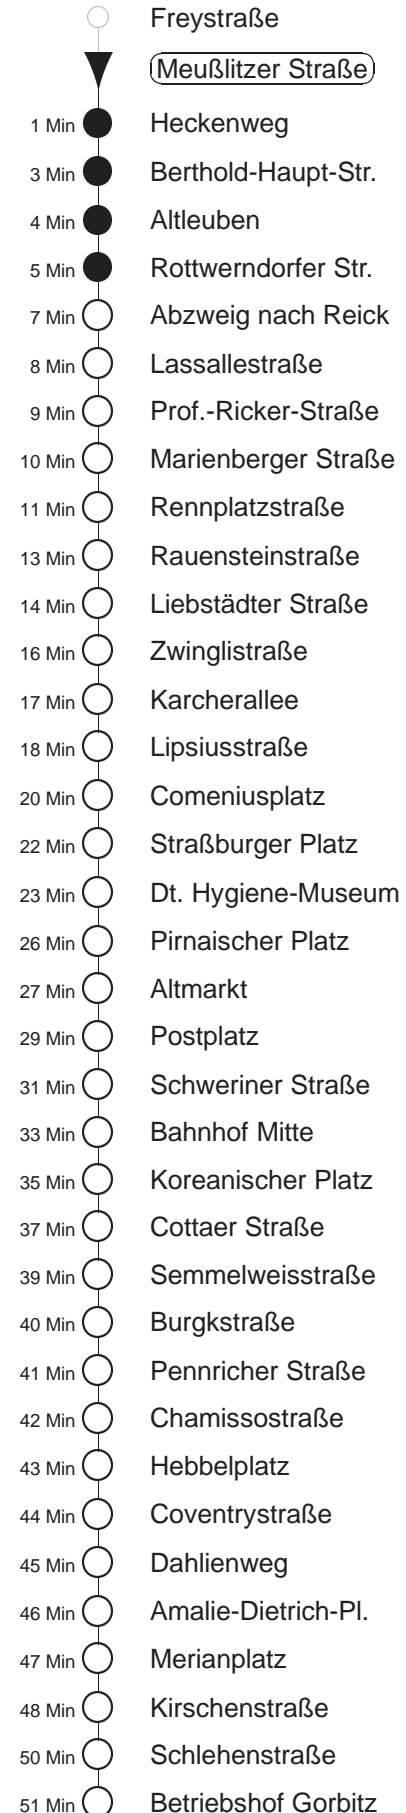

Richtung: Gorbitz		Haltestelle: Meußlitzer Straße	
Stunden	Minuten		
MONTAG bis FREITAG			
4	17 44		
5	06 26 44		
6	00 07 19 29 39 49 59		
7.....17	09 19 29 39 49 59		
18	09 19 29 39 50		
19	05 09 20 35 50		
20.....21	05 20 35 50		
22.....23	17 47		
0.....2	17 47◊		
3	17		
SONNABEND			
4.....6	17 47		
7	17 44		
8	14 35 50		
9.....21	05 20 35 50		
22.....2	17 47		
3	17		
SONN- und FEIERTAG			
4.....7	17 47		
8	17 44		
9	14 35 50		
10.....19	05 20 35 50		
20	05 20 38 53		
21.....23	17 47		
0.....2	17 47◊		
3	17		

◊ = verkehrt nur in den Nächten vor Samstag, vor Sonntag und vor Feiertag