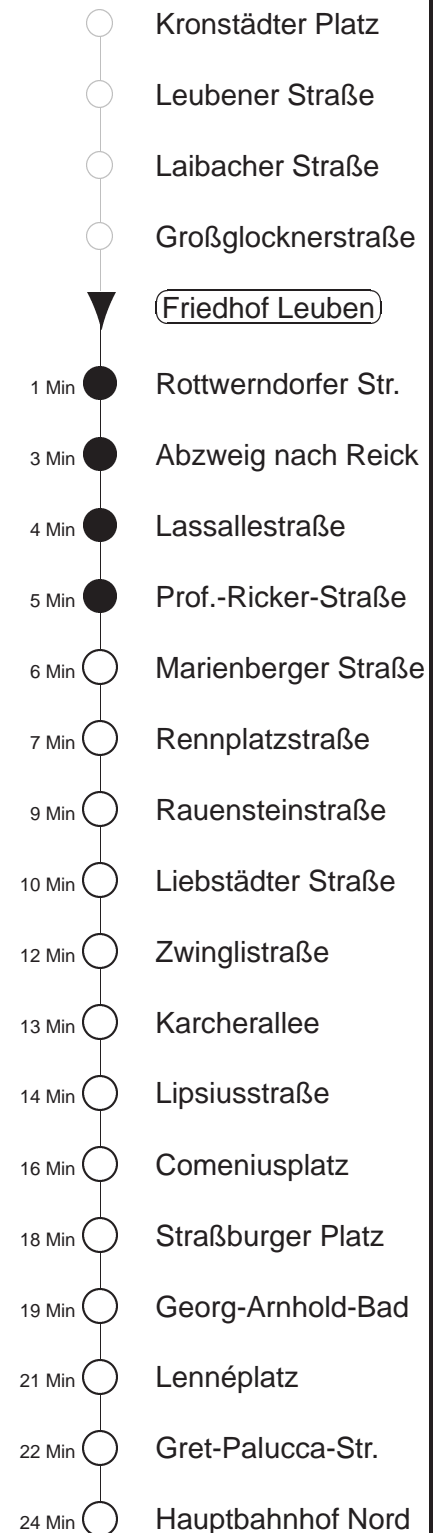

Richtung: **Hauptbahnhof Nord**

Haltestelle: **Friedhof Leuben**

Stunden	Minuten			
MONTAG bis FREITAG				
5	05	25	45	
6.....20	05	20	35	50
21	05	20	35	46G
22	05	11T	37	44T
23	12[R]	39[R]		
SONNABEND				
8	05	35	50	
9.....20	05	20	35	50
21	05	20	35	46G
22	05	11T	37	44T
23	12[R]	39[R]		
SONN- und FEIERTAG				
9	05	35	50	
10.....19	05	20	35	50
20	05	20	35	53G
21	07	14T	37	44T
22	09[R]	39[R]		

G = ab Hauptbahnhof zum Betriebshof Gorbitz
 T = ab Hauptbahnhof zum Betriebshof Trachenberge
 [R] = ab Abzweig nach Reick zum Betriebshof Reick