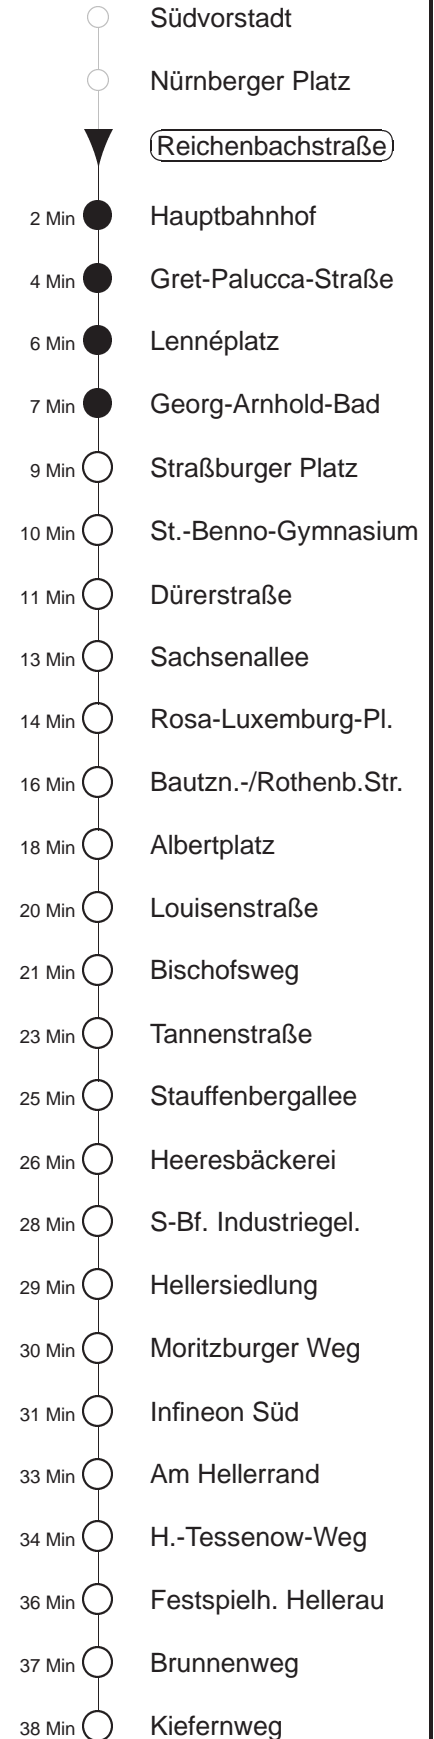

Richtung: **Hellerau**

Haltestelle: **Reichenbachstraße**

Stunden	Minuten					
<b>MONTAG bis FREITAG</b>						
<b>5</b>	18	38	58			
<b>6</b>	17	27	37	47	57	
<b>7.....17</b>	07	17	27	37	47	57
<b>18</b>	07	17	27	37	47	56
<b>19</b>	06	16	28	43	58	
<b>20</b>	13	28	43			
<b>21</b>	01Tra	13	43			
<b>22</b>	13	41				
<b>23</b>	11	41				
<b>0</b>	11					
<b>SONNABEND</b>						
<b>8</b>	43	58				
<b>9</b>	13	29	44	59		
<b>10.....17</b>	14	29	44	59		
<b>18</b>	14	29	44	58		
<b>19</b>	13	28	43	58		
<b>20</b>	13	28	43			
<b>21</b>	01Tra	13	43			
<b>22</b>	13	41				
<b>23</b>	11	41				
<b>0</b>	11					
<b>SONN- und FEIERTAG</b>						
<b>12</b>	43	58				
<b>13.....19</b>	13	28	43	58		
<b>20</b>	13	28	43			
<b>21</b>	13	41				
<b>22.....23</b>	11	41				
<b>0</b>	11					

Tra = ab Albertplatz zum Btf. Trachenberge