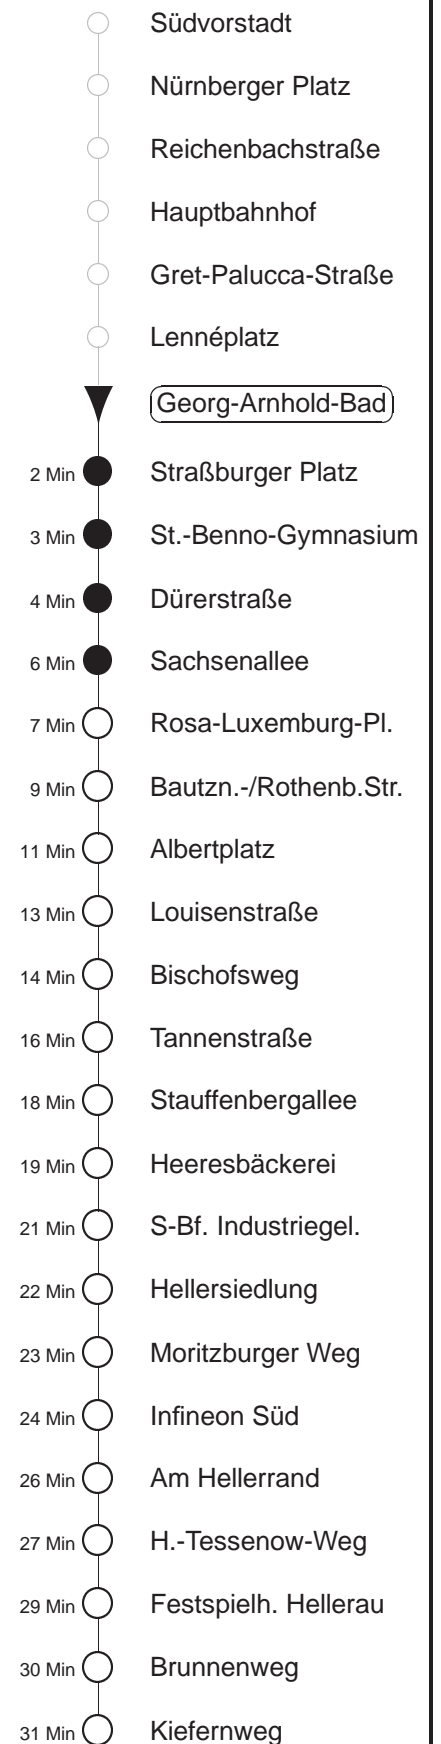

Richtung: **Hellerau**

Haltestelle: **Georg-Arnhold-Bad**

Stunden	Minuten					
MONTAG bis FREITAG						
5	25	45				
6	05	24	34	44	54	
7.....18	04	14	24	34	44	54
19	03	13	23	35	50	
20	05	20	35	50		
21	08Tra	20	50			
22	20	47				
23	17	47				
0	17					
SONNABEND						
8	22	50				
9	05	20	36	51		
10.....18	06	21	36	51		
19.....20	05	20	35	50		
21	08Tra	20	50			
22	20	47				
23	17	47				
0	17					
SONN- und FEIERTAG						
12	20	35	50			
13.....20	05	20	35	50		
21	19	47				
22.....23	17	47				
0	17					

Tra = ab Albertplatz zum Btf. Trachenberge