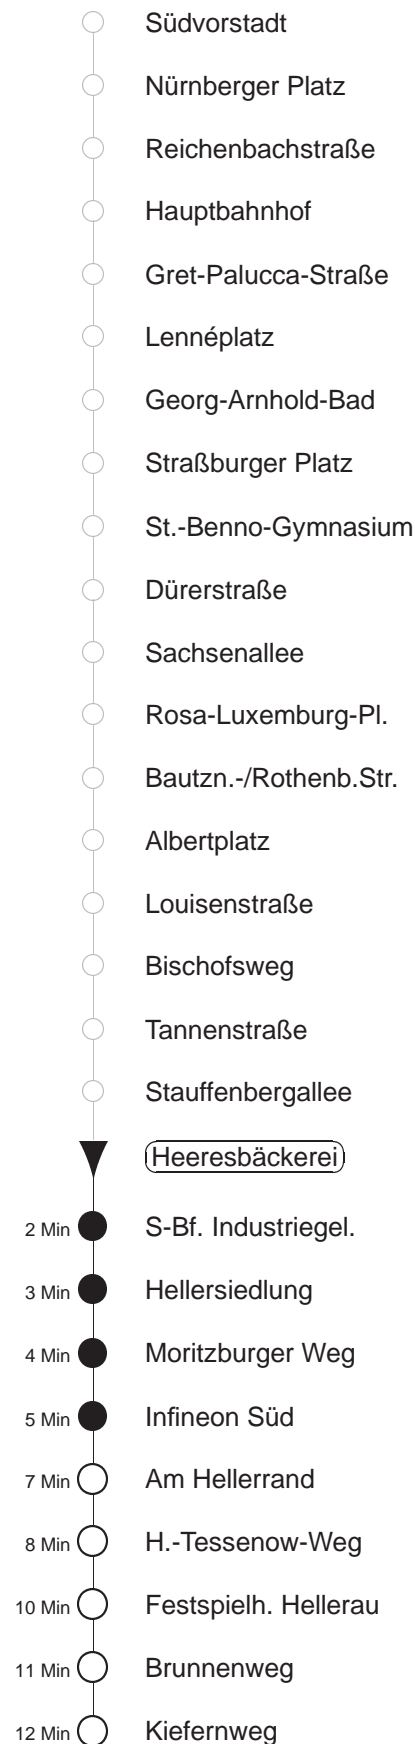

Richtung: **Hellerau**

Haltestelle: **Heeresbäckerei**

Stunden	Minuten					
MONTAG bis FREITAG						
4	03↑	19↑	49			
5	09	19	29	43	52	
6	03	13	24	34	43	53
7.....18	03	13	23	33	43	53
19	03	13	22	32	42	54
20	08	23	38	53		
21.....22	08	38				
23	04	34				
0	04	34	39↑			
1	09↑	33↑◇				
2	03↑	33↑◇				
3	03↑	33↑◇				
SONNABEND						
4	03↑	44↑				
5.....6	09↑	39↑				
7	09↑	14	44			
8	14	40	53			
9	08	23	38	55		
10	02	10	25	40	55	
11.....18	10	25	40	55		
19	10	23	38	53		
20	08	23	38	53		
21.....22	08	38				
23	04	34				
0	04	34	39↑			
1	09↑	33↑				
2.....3	03↑	33↑				
SONN- und FEIERTAG						
4	03↑	44↑				
5.....6	09↑	39↑				
7	09↑	39☐	44			
8	09☐	39☐				
9	10☐	40☐				
10.....11	04☐	34☐				
12	10	38	53			
13.....20	08	23	38	53		
21	08	36				
22.....23	04	34				
0	04	34	39↑			
1	09↑	33↑◇				
2	02↑	33↑◇				
3	02↑	33↑◇				

☐ = Fahrt der Linie 7, Straßenbahnanschluss nach Hellerau an der Haltestelle Infineon Süd
 ↑ = Fahrt der Linie 7, Taxianschluss an Hst. Infineon Nord auf Bestellung (20 min vorher) Tel.: 0351/857-1111
 ◇ = verkehrt nur in den Nächten vor Samstag, vor Sonntag und vor Feiertag