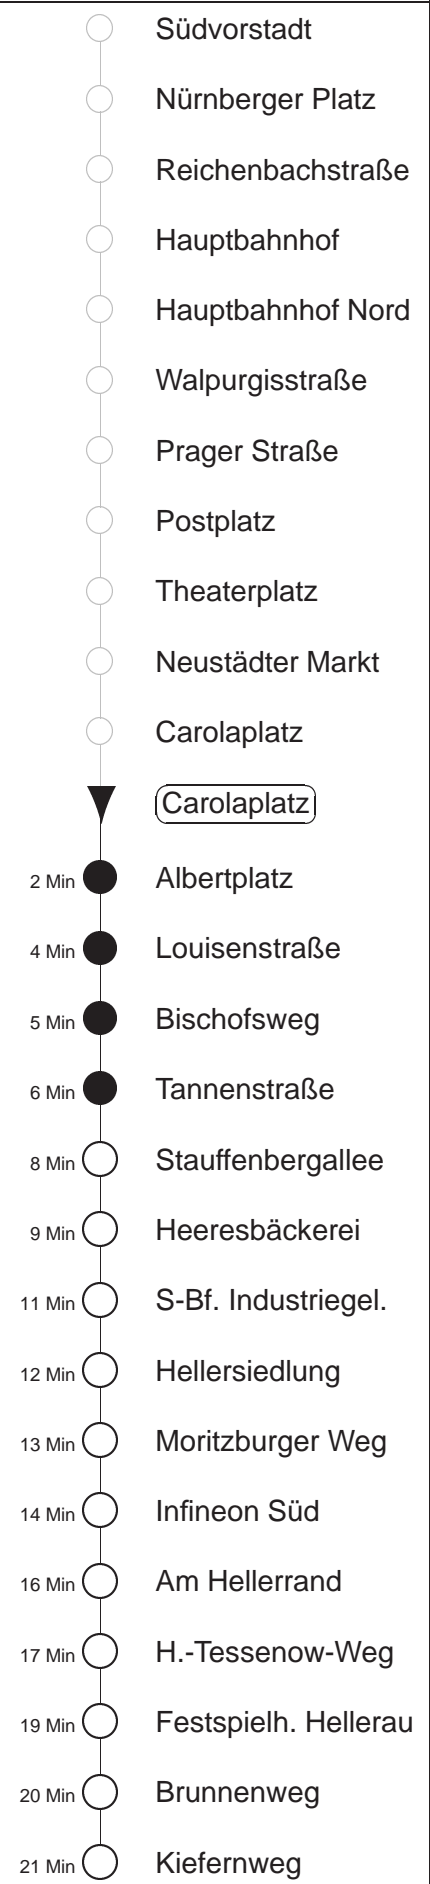

Richtung: **Hellerau**

Haltestelle: **Carolaplatz**

Stunden	Minuten					
<b>MONTAG bis FREITAG</b>						
4	12↑	54				
5	38	58				
6	13	28	42	52		
7.....18	02	12	22	32	42	52
19	02	11	21	35	50	
20	06	21	36	51		
21	06A	21	43			
22	13	41				
23	11	41				
0	11	31↑	41S			
1	01↑	24↑	54↑			
2	24↑	54↑				
3	24↑	54↑				
<b>SONNABEND</b>						
4	31↑					
5.....6	01↑	31↑				
7	01↑	31				
8	01	41				
9.....20	06	21	36	51		
21	06A	21	43			
22	13	41				
23	11	41				
0	11	31↑	41S	56A		
1	01↑	24↑	54↑			
2.....3	24↑	54↑				
<b>SONN- und FEIERTAG</b>						
4	31↑					
5.....6	01↑	31↑				
7	01↑	31				
8	01	31				
9	03	33	55			
10.....11	25	55				
12	36	51				
13.....19	06	21	36	51		
20	06	21	35A	50		
21	06	36				
22.....23	11	41				
0	11	31↑	41S			
1	01↑	24↑	54↑			
2	24↑	54↑				
3	24↑	54↑				

S = bis Infineon Süd  
 A = ab Albertplatz zum Betriebshof Trachenberge  
 □ = Fahrt der Linie 7, Straßenbahnanschluss nach Hellerau an der Haltestelle Infineon Süd  
 ↑ = Fahrt der Linie 7, Taxianschluss an Hst. Infineon Nord auf Bestellung (20 min vorher) Tel.: 0351/857-1111  
 ◇ = verkehrt nur in den Nächten vor Samstag, vor Sonntag und vor Feiertag