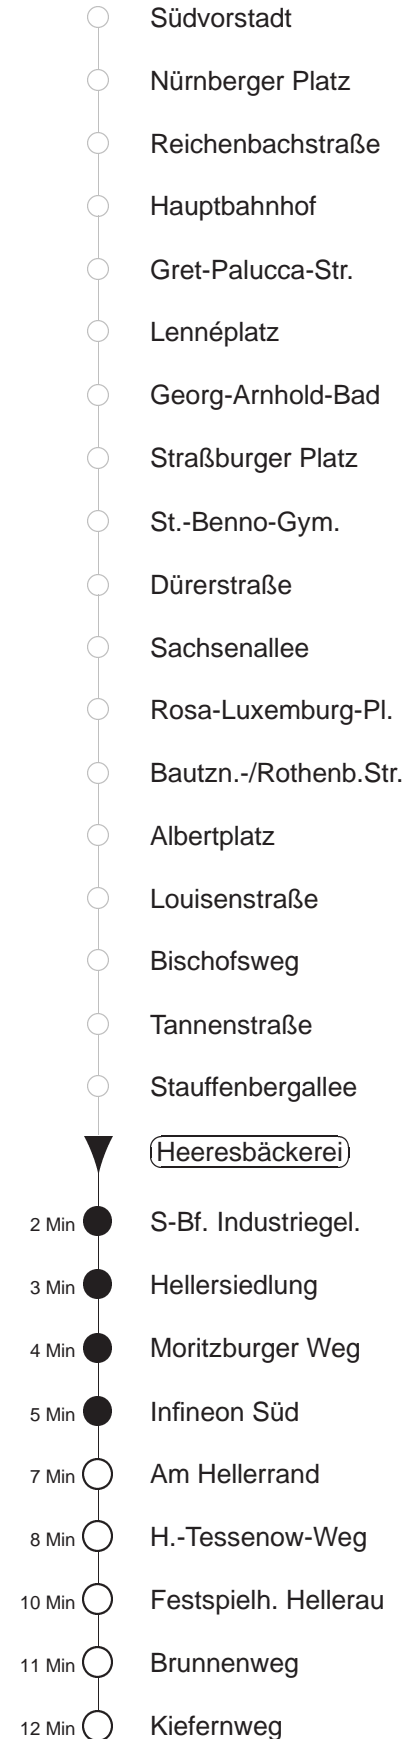

Richtung: **Hellerau**

Haltestelle: **Heeresbäckerei**

Stunden	Minuten					
MONTAG bis FREITAG						
4	02↑	20↑	47			
5	07	27	49	59		
6	09	15	25	34	40	52
7.....18	02	12	22	32	42	52
19	02	12	22	32	47	
20	02	16	31	46		
21	01	16	31			
22	01	31				
23	04	34				
0	04	34S	39↑			
1	09↑	32↑◇				
2	02↑	32◇↑				
3	02↑	32↑◇				
SONNABEND						
4	02↑	39↑				
5.....6	09↑	39↑				
7	09↑	24	54			
8	13	27	36			
9	01	16	31	46	56	
10.....18	00	15	30	45		
19	00	15	31	46		
20	01	16	31	46		
21.....22	01	31				
23	04	34				
0	04	34S	39↑			
1	09↑	32↑				
2.....3	02↑	32↑				
SONN- und FEIERTAG						
4	02↑	39↑				
5.....6	09↑	39↑				
7	09↑	39☐				
8	09☐	39☐				
9	12☐	42☐				
10.....11	04☐	34☐				
12	12	28	46			
13.....20	01	16	31	46		
21	01	15	45			
22.....23	04	34				
0	04	34S	39↑			
1	09↑	32◇↑				
2	02↑	32↑◇				
3	02↑	32◇↑				

S = bis Infineon Süd
 ☐ = Fahrt der Linie 7, Straßenbahnanschluss nach Hellerau an der Haltestelle Infineon Süd
 ↑ = Fahrt der Linie 7, Taxianschluss an Hst. Infineon Nord auf Bestellung (20 min vorher) Tel.: 0351/857-1111
 ◇ = verkehrt nur in den Nächten vor Samstag, vor Sonntag und vor Feiertag