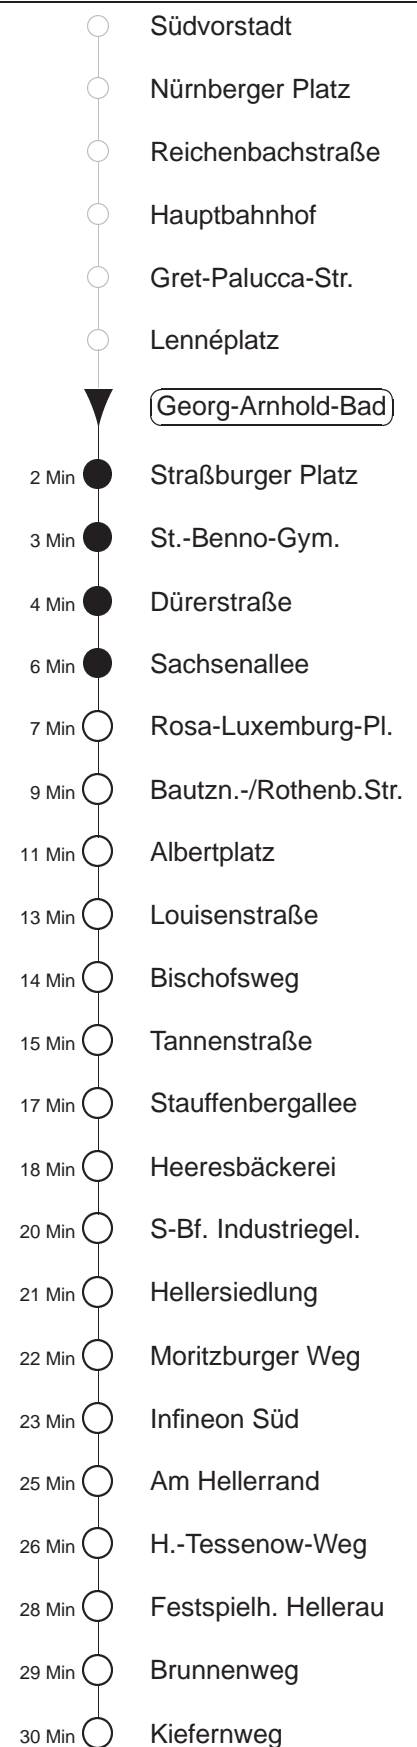

Richtung: **Hellerau** Haltestelle: **Georg-Arnhold-Bad**

Stunden	Minuten					
MONTAG bis FREITAG						
5	31	51				
6	06	21	33	43	53	
7.....18	03	13	23	33	43	53
19	03	13	28	43	58	
20	13	28	43	58		
21	13	28	43			
22	13	47				
23	17	47				
0	17A					
SONNABEND						
8	18	43	58			
9	13	28	41	56		
10.....18	11	26	41	56		
19.....20	13	28	43	58		
21	13	28	43			
22	13	47				
23	17	47				
0	17A					
SONN- und FEIERTAG						
11	56					
12.....18	11	26	41	56		
19.....20	13	28	43	58		
21	28	47				
22.....23	17	47				
0	17A					

A = ab Albertplatz zum Betriebshof Trachenberge