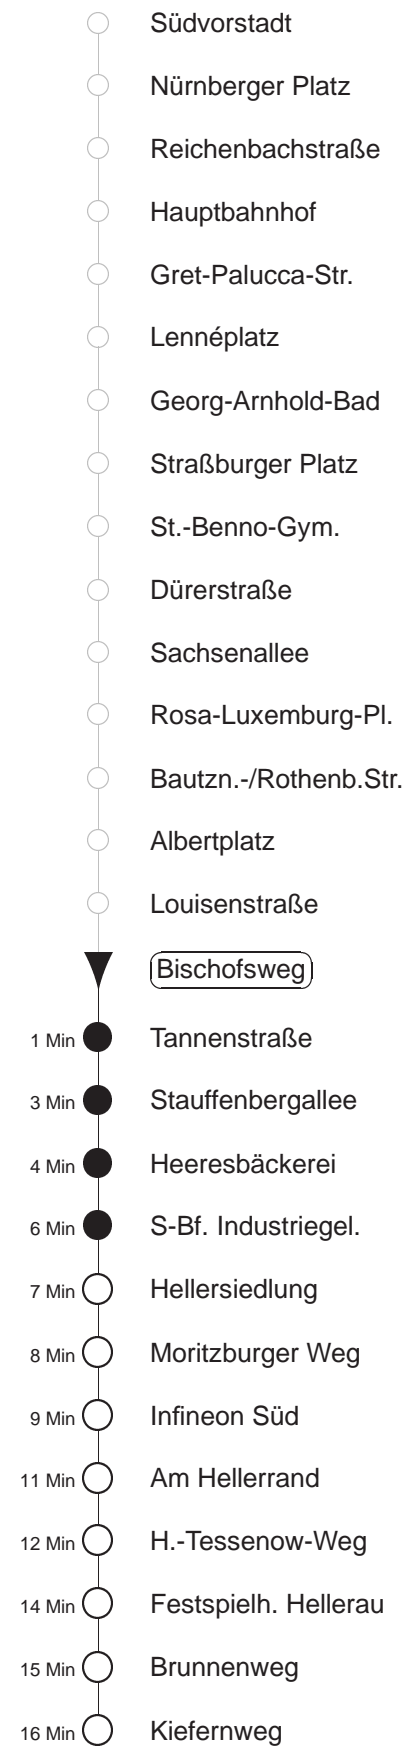

Richtung: **Hellerau**

Haltestelle: **Bischofsweg**

Stunden	Minuten	
MONTAG bis FREITAG		
4	16↑	43A
5	03A	23A 45 55A
6	05	11A 20 29A 35 47 57
7.....18	07	17 27 37 47 57
19	07	17 27 42 57
20	12	27 42 57
21	12	27 57
22	27	
23	00	30
0	00	30S 35↑
1	05↑	28◇↑ 58↑
2	28↑◇	58↑
3	28◇↑	58↑
SONNABEND		
4	35↑	
5.....6	05↑	35↑
7	05↑	20A 50A
8	09A	23A 32 57
9	12	27 42 51A 55
10.....18	10	25 40 55
19	10	27 42 57
20	12	27 42 57
21	27	57
22	27	
23	00	30
0	00	30S 35↑
1	05↑	28↑ 58↑
2.....3	28↑	58↑
SONN- und FEIERTAG		
4	35↑	
5.....6	05↑	35↑
7	05↑	35☐
8	05☐	35☐
9	08☐	38☐
10.....11	00☐	30☐
12	01A	10 25 40 55
13.....18	10	25 40 55
19	10	27 42 57
20	12	27 42 57
21	11	41
22.....23	00	30
0	00	30S 35↑
1	05↑	28↑◇ 58↑
2	28↑◇	58↑
3	28↑◇	58↑

S = bis Infineon Süd
A = Abfahrt an der Haltestelle der Linie 13 Ri. Prohlis
☐ = Fahrt der Linie 7, Straßenbahnanschluss nach Hellerau an der Haltestelle Infineon Süd
↑ = Fahrt der Linie 7, Taxianschluss an Hst. Infineon Nord auf Bestellung (20 min vorher) Tel.: 0351/857-1111
◇ = verkehrt nur in den Nächten vor Samstag, vor Sonntag und vor Feiertag