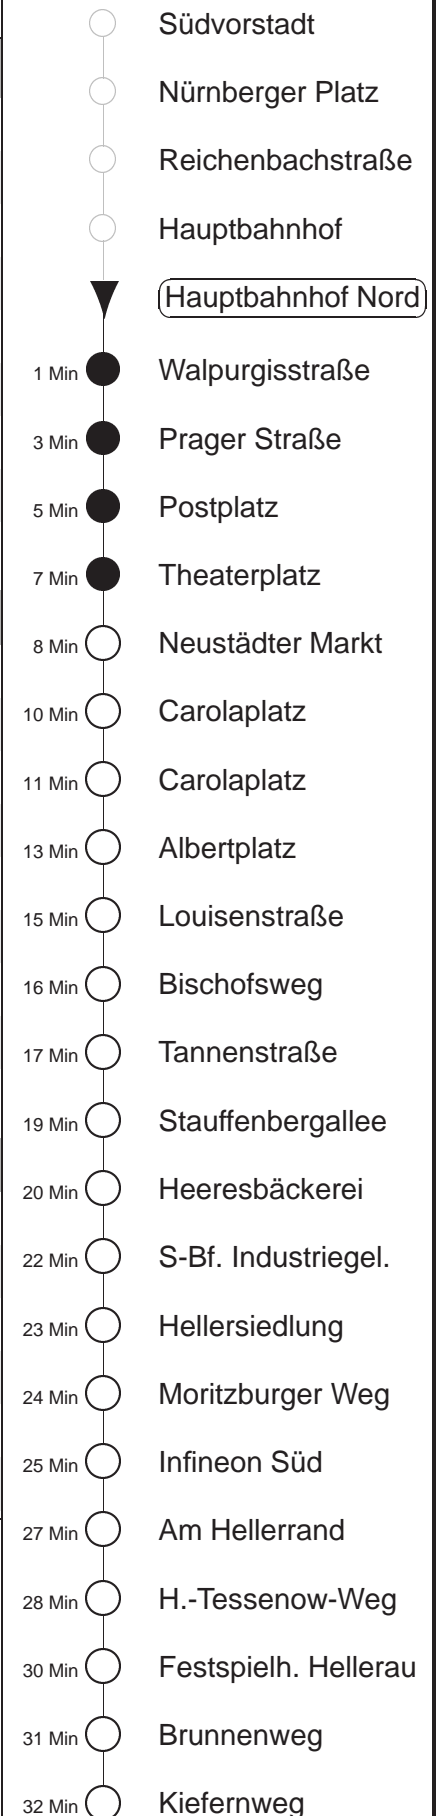

Richtung: **Hellerau**

Haltestelle: **Hauptbahnhof Nord**

Stunden	Minuten		
MONTAG bis FREITAG (Ferien 20.06. - 02.08.24)			
5	21	41	57
6	09	25	40 55
7.....18	10	25	40 55
19	07	22	37 52
20	07	22	37
21	09	39	
22	09	45	
23	15	45	
0	15S	45S	
SONNABEND			
8	15	46	
9	07	22	37 55
10.....17	10	25	40 55
18.....19	07	22	37 52
20	07	22	37
21	09	39	
22	09	45	
23	15	45	
0	15S	45S	
SONN- und FEIERTAG			
12	22	37	52
13.....19	07	22	37 52
20	07	22A	39 52A
21	09	45	
22.....23	15	45	
0	15S	45S	

S = bis Infineon Süd
A = ab Albertplatz zum Betriebshof Trachenberge