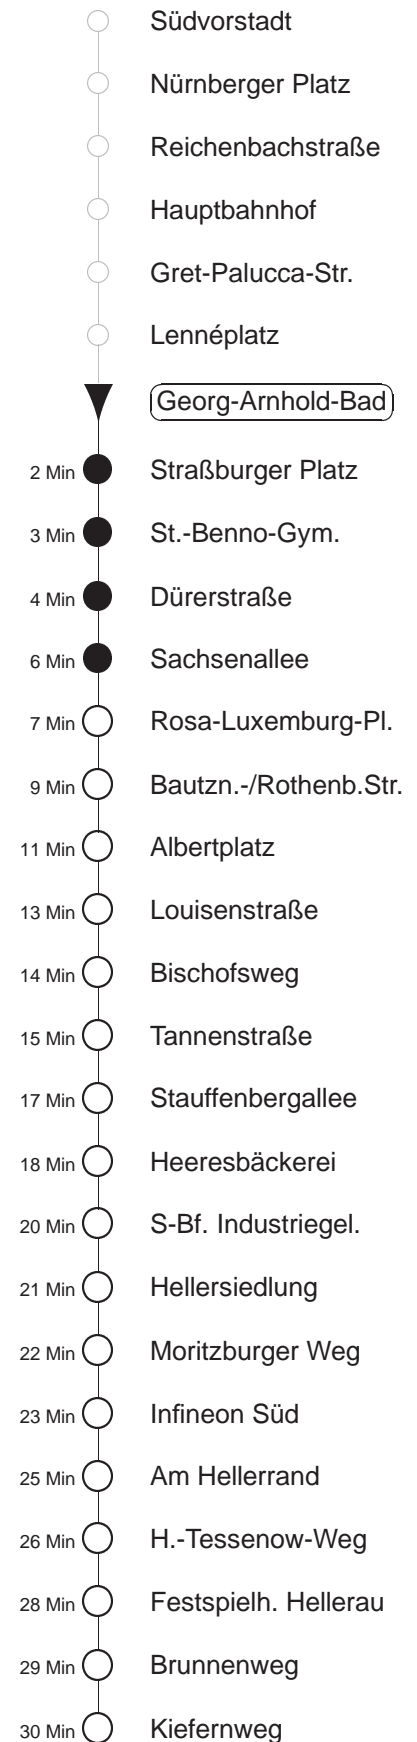

Richtung: **Hellerau**

Haltestelle: **Georg-Arnhold-Bad**

Stunden	Minuten			
MONTAG, DONNERSTAG und FREITAG				
5	31	51		
6	06	26	41	56
7.....8	11	26	41	56
9	11	26	38	53
10.....18	08	23	38	53
19	08	23	38	58
20	13	28	43	58
21	13	28T	43	
22	13	47		
23	17	47		
0	17A			
DIENSTAG, 31.12.24				
8	18	43	58	
9	13	28	41	56
10.....18	11	26	41	56
19.....22	13	28	43	58
23	13	26T	43%	
SONNABEND				
8	18	43	58	
9	13	28	41	56
10.....18	11	26	41	56
19	13	28	43	58
20	13	28	43	58T
21	13	28T	43	
22	13	47		
23	17	47		
0	17A			
SONN- und FEIERTAG				
12	28	43	58	
13.....20	13	28	43	58
21	28	47		
22.....23	17	47		
0	17A			

T = ab Albertplatz zum Btf. Trachenberge
% = bis Sachsenallee
A = ab Albertplatz zum Betriebshof Trachenberge