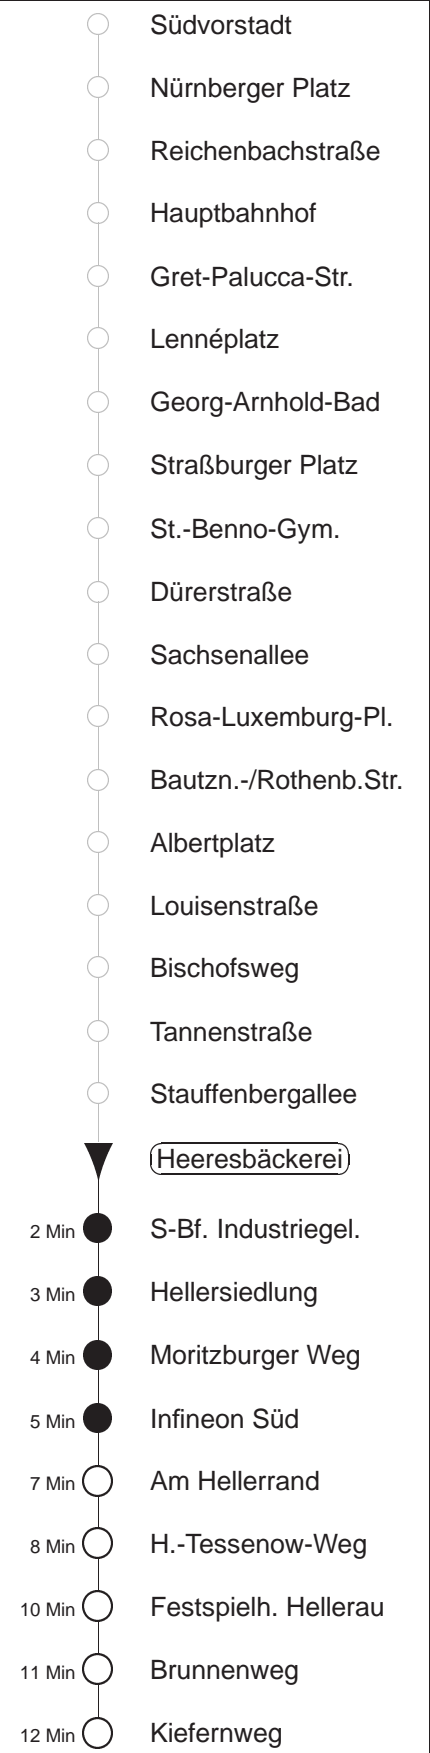

Richtung: **Hellerau**

Haltestelle: **Heeresbäckerei**

Stunden	Minuten				
MONTAG, DONNERSTAG und FREITAG					
4	02↑	20↑	47		
5	07	27	43	49	
6	09	25	45		
7.....8	00	15	30	45	
9	00	15	30	45	57
10.....19	12	27	42	57	
20	16	31	46		
21	01	16	31		
22	01	31			
23	04	34			
0	04	34S	39↑		
1	09↑	32↑			
2	02↑	32↑			
3	02↑	32↑			
DIENSTAG, 31.12.24					
4	02↑	39↑			
5.....6	09↑	39↑			
7	09↑	24	54		
8	13	27	36		
9	01	16	31	46	
10.....18	00	15	30	45	
19	00	15	31	46	
20.....22	01	16	31	46	
23	01	16	31		
0	36	51S			
1	01	16	31	46	
2.....3	05	35			
SONNABEND					
4	02↑	39↑			
5.....6	09↑	39↑			
7	09↑	24	54		
8	13	27	36		
9	01	16	31	46	56
10.....18	00	15	30	45	
19	00	15	31	46	
20	01	16	31	46	
21.....22	01	31			
23	04	34			
0	04	34S	39↑		
1	09↑	32↑			
2.....3	02↑	32↑			
SONN- und FEIERTAG					
4	02↑	39↑			
5.....6	09↑	39↑			
7	09↑	39			
8	09	39			
9	12	42			
10.....11	04	34			
12	12	28	46		
13.....20	01	16	31	46	
21	01	15	45		
22.....23	04	34			
0	04	34S	39↑		
1	09↑	32↑			
2	02↑	32↑			
3	02↑	32↑			

S = bis Infineon Süd
 □ = Fahrt der Linie 7, Straßenbahnanschluss nach Hellerau an der Haltestelle Infineon Süd
 ↑ = Fahrt der Linie 7, Taxianschluss an Hst. Infineon Nord auf Bestellung (20 min vorher) Tel.: 0351/857-1111
 ◇ = verkehrt nur in den Nächten vor Samstag, vor Sonntag und vor Feiertag