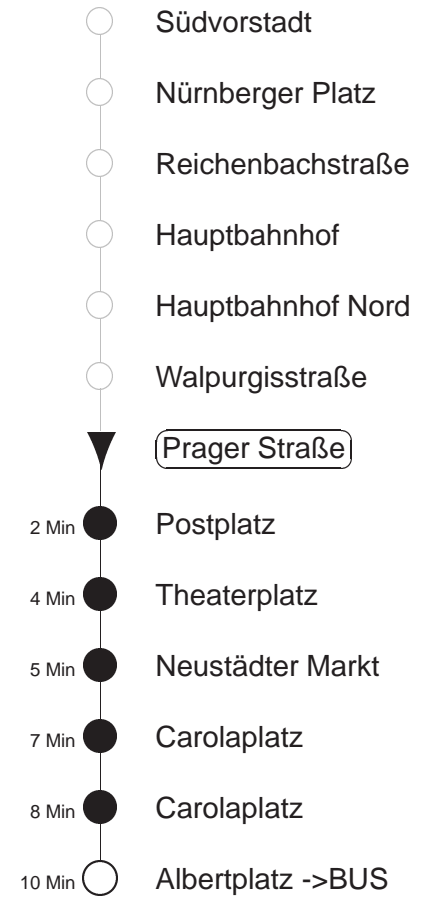

Richtung: **Hellerau**

Haltestelle: **Prager Straße**

Stunden	Minuten	
DIENSTAG, 09.07. bis FREITAG, 12.07.24		
5	24*	44*
6	00*	12* 28* 43* 58*
7.....18	13*	28* 43* 58*
19	10*	25* 40* 55*
20	10*	25* 40* 57*
21	12*	42*
22	12*	48*
23.....0	18*	48*
SONNABEND, 13.07.24		
8	18*	49*
9	10*	25* 40* 58*
10.....17	13*	28* 43* 58*
18.....19	10*	25* 40* 55*
20	10*	25* 40* 57*
21	12*	42*
22	12*	48*
23.....0	18*	48*
SONNTAG, 14.07.24		
12	25*	40* 55*
13.....19	10*	25* 40* 55*
20	10*	25* 42* 55*
21	12*	48*
22.....0	18*	48*

* = ab Albertplatz Ersatzverkehr Bus, Straßenbahn verkehrt weiter bis Bahnhof Neustadt