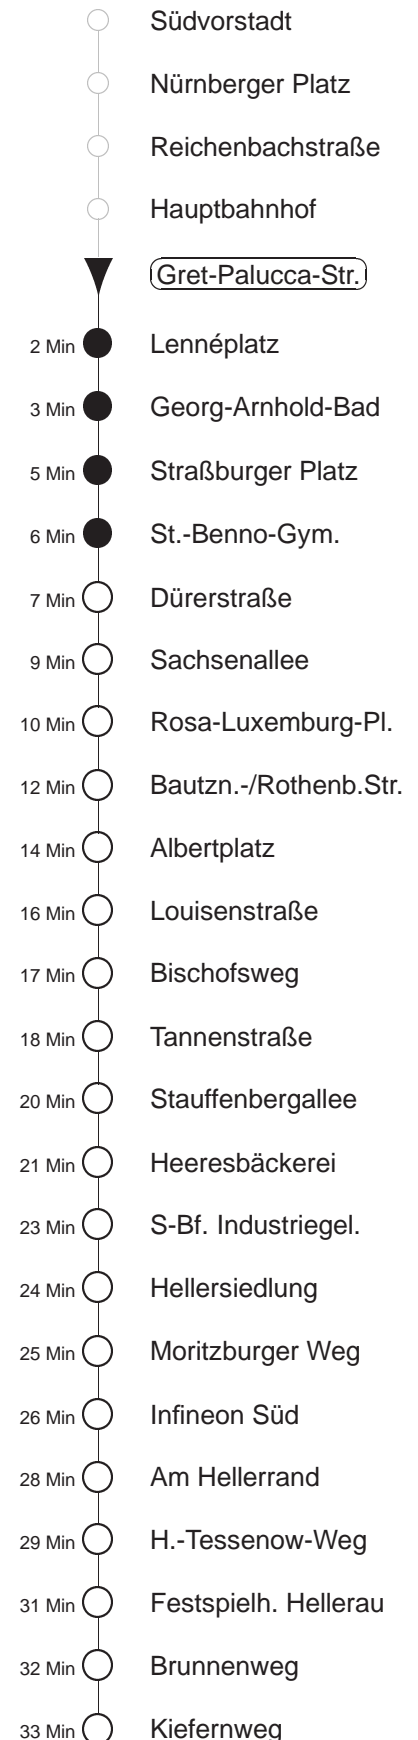

Richtung: Hellerau		Haltestelle: Gret-Palucca-Straße	
Stunden	Minuten		
MONTAG und FREITAG			
5	28	48	
6	03	23	38 53
7.....8	08	23	38 53
9	08	23	35 50
10.....18	05	20	35 50
19	05	20	35 55
20	10	25	40 55
21	10	25	40
22	10	45	
23	15	45	
0	15A		
DIENSTAG, 24.12.24			
8	15	40	55
9	10	25	38 53
10.....14	08	23	38 53
15	08	23	40 55
16	10		
SONNABEND			
8	15	40	55
9	10	25	38 53
10.....18	08	23	38 53
19.....20	10	25	40 55
21	10	25	40
22	10	45	
23	15	45	
0	15A		
SONN- und FEIERTAG			
12	25	40	55
13.....19	10	25	40 55
20	10	25	40 56
21	26	45	
22.....23	15	45	
0	15A		

A = ab Albertplatz zum Betriebshof Trachenberge