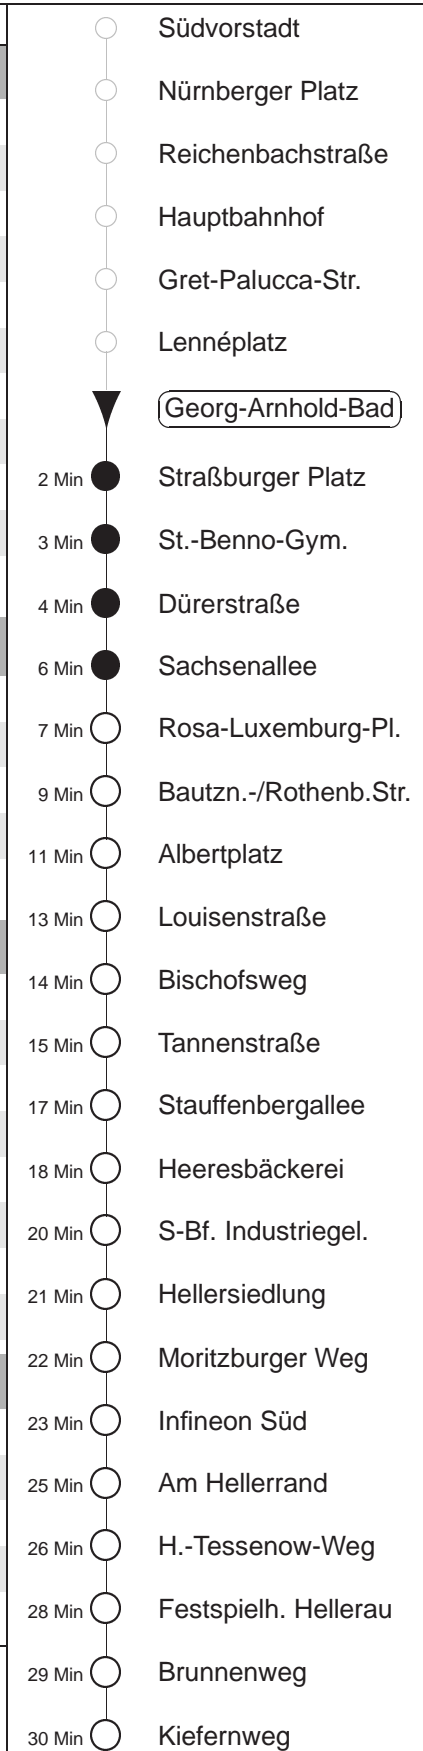

Richtung: **Hellerau** Haltestelle: **Georg-Arnhold-Bad**

Stunden	Minuten			
MONTAG und FREITAG				
5	31	51		
6	06	26	41	56
7.....8	11	26	41	56
9	11	26	38	53
10.....18	08	23	38	53
19	08	23	38	58
20	13	28	43	58
21	13	28	43	
22	13	47		
23	17	47		
0	17A			
DIENSTAG, 24.12.24				
8	18	43	58	
9	13	28	41	56
10.....14	11	26	41	56
15	11	26	43	58
16	13			
SONNABEND				
8	18	43	58	
9	13	28	41	56
10.....18	11	26	41	56
19.....20	13	28	43	58
21	13	28	43	
22	13	47		
23	17	47		
0	17A			
SONN- und FEIERTAG				
12	28	43	58	
13.....20	13	28	43	58
21	28	47		
22.....23	17	47		
0	17A			

A = ab Albertplatz zum Betriebshof Trachenberge