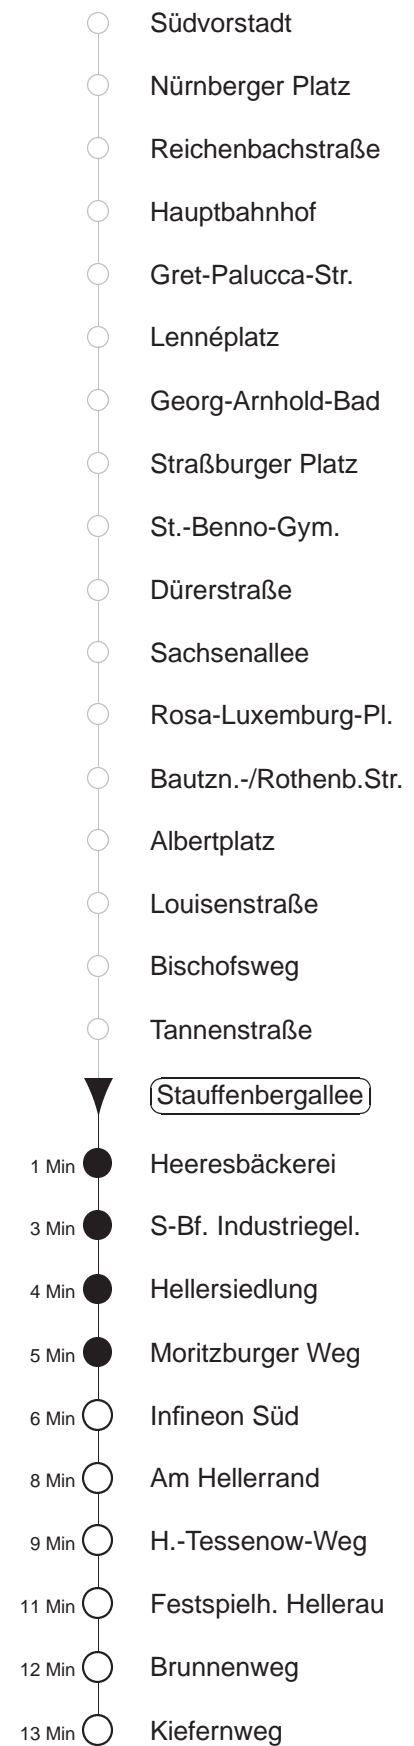

Richtung: **Hellerau**

Haltestelle: **Stauffenbergallee**

Stunden	Minuten					
<b>MONTAG und FREITAG</b>						
4	01↑	19↑	46			
5	06	26	42	48		
6	08	24	44	59		
7.....8	14	29	44	59		
9	14	29	44	56		
10.....19	11	26	41	56		
20	15	30	45			
21	00	15	30			
22	00	30				
23	03	33				
0	03	33S	38↑			
1	08↑	31↑	◇			
2	01↑	31↑	◇			
3	01↑	31↑	◇			
<b>DIENSTAG, 24.12.24</b>						
4	01↑	38↑				
5.....6	08↑	38↑				
7	08↑	23	53			
8	12	26	35			
9	00	15	30	45	55	59
10.....14	14	29	44	59		
15	14	29	44			
16.....19	07[S]	37[S]				
20	07[S]	38[S]				
21.....23	08[S]	38[S]				
0	08[S]	38↑				
1	08↑	31↑				
2.....3	01↑	31↑				
<b>SONNABEND</b>						
4	01↑	38↑				
5.....6	08↑	38↑				
7	08↑	23	53			
8	12	26	35			
9	00	15	30	45	55	59
10.....18	14	29	44	59		
19	14	30	45			
20	00	15	30	45		
21.....22	00	30				
23	03	33				
0	03	33S	38↑			
1	08↑	31↑				
2.....3	01↑	31↑				
<b>SONN- und FEIERTAG</b>						
4	01↑	38↑				
5.....6	08↑	38↑				
7	08↑	38[S]				
8	08[S]	38[S]				
9	11[S]	41[S]				
10.....11	03[S]	33[S]				
12	11	27	45			
13.....20	00	15	30	45		
21	00	14	44			
22.....23	03	33				
0	03	33S	38↑			
1	08↑	31↑	◇			
2	01↑	31↑	◇			
3	01↑	31↑	◇			

S = bis Infineon Süd  
 [S] = Fahrt der Linie 7, Straßenbahnanschluss nach Hellerau an der Haltestelle Infineon Süd  
 ↑ = Fahrt der Linie 7, Taxianschluss an Hst. Infineon Nord auf Bestellung (20 min vorher) Tel.: 0351/857-1111  
 ◇ = verkehrt nur in den Nächten vor Samstag, vor Sonntag und vor Feiertag