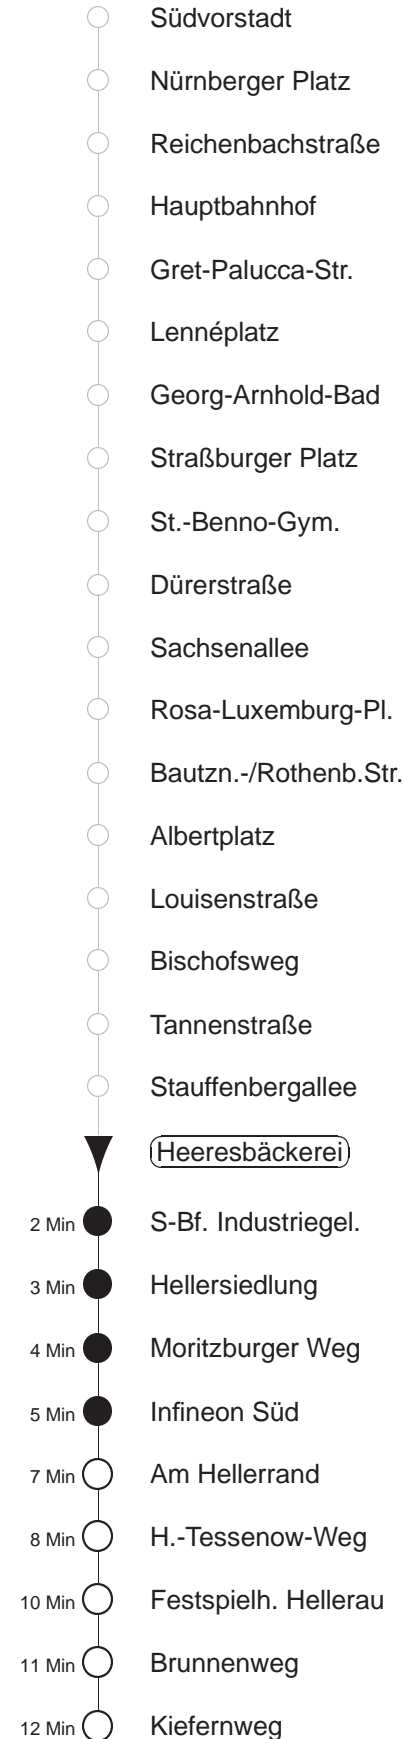

Richtung: **Hellerau**

Haltestelle: **Heeresbäckerei**

Stunden	Minuten				
MONTAG und FREITAG					
4	02↑	20↑	47		
5	07	27	43	49	
6	09	25	45		
7.....8	00	15	30	45	
9	00	15	30	45	57
10.....19	12	27	42	57	
20	16	31	46		
21	01	16	31		
22	01	31			
23	04	34			
0	04	34S	39↑		
1	09↑	32↑			
2	02↑	32↑			
3	02↑	32↑			
DIENSTAG, 24.12.24					
4	02↑	39↑			
5.....6	09↑	39↑			
7	09↑	24	54		
8	13	27	36		
9	01	16	31	46	56
10.....15	00	15	30	45	
16.....19	08[S]	38[S]			
20	08[S]	39[S]			
21.....23	09[S]	39[S]			
0	09[S]	39↑			
1	09↑	32↑			
2.....3	02↑	32↑			
SONNABEND					
4	02↑	39↑			
5.....6	09↑	39↑			
7	09↑	24	54		
8	13	27	36		
9	01	16	31	46	56
10.....18	00	15	30	45	
19	00	15	31	46	
20	01	16	31	46	
21.....22	01	31			
23	04	34			
0	04	34S	39↑		
1	09↑	32↑			
2.....3	02↑	32↑			
SONN- und FEIERTAG					
4	02↑	39↑			
5.....6	09↑	39↑			
7	09↑	39[S]			
8	09[S]	39[S]			
9	12[S]	42[S]			
10.....11	04[S]	34[S]			
12	12	28	46		
13.....20	01	16	31	46	
21	01	15	45		
22.....23	04	34			
0	04	34S	39↑		
1	09↑	32↑			
2	02↑	32↑			
3	02↑	32↑			

S = bis Infineon Süd
 [S] = Fahrt der Linie 7, Straßenbahnanschluss nach Hellerau an der Haltestelle Infineon Süd
 ↑ = Fahrt der Linie 7, Taxianschluss an Hst. Infineon Nord auf Bestellung (20 min vorher) Tel.: 0351/857-1111
 ◇ = verkehrt nur in den Nächten vor Samstag, vor Sonntag und vor Feiertag