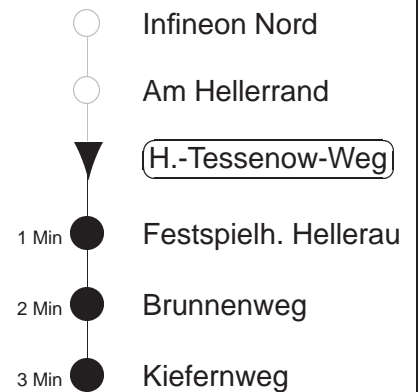

Richtung: **Hellerau**

Haltestelle: **Heinrich-Tessenow-Weg**

Stunden	Minuten	
MONTAG bis FREITAG		
4	16T	34T
5.....23	- In dieser(n) Stunde(n) keine Abfahrt(en) -	
0	54T	
1	24T	46T◇
2.....3	16T	46T◇
SONNABEND		
4	16T	54T
5.....6	24T	54T
7	24T	
8.....23	- In dieser(n) Stunde(n) keine Abfahrt(en) -	
0	54T	
1	24T	46T
2.....3	16T	46T
SONN- und FEIERTAG		
4	16T	54T
5.....6	24T	54T
7	24T	
8.....23	- In dieser(n) Stunde(n) keine Abfahrt(en) -	
0	54T	
1	24T	46T◇
2.....3	16T	46T◇

T = Taxi; nur auf Bestellung spätestens 20 min. vor Abfahrt, Tel. 0351/8571111
◇ = verkehrt nur in den Nächten vor Samstag, vor Sonntag und vor Feiertag