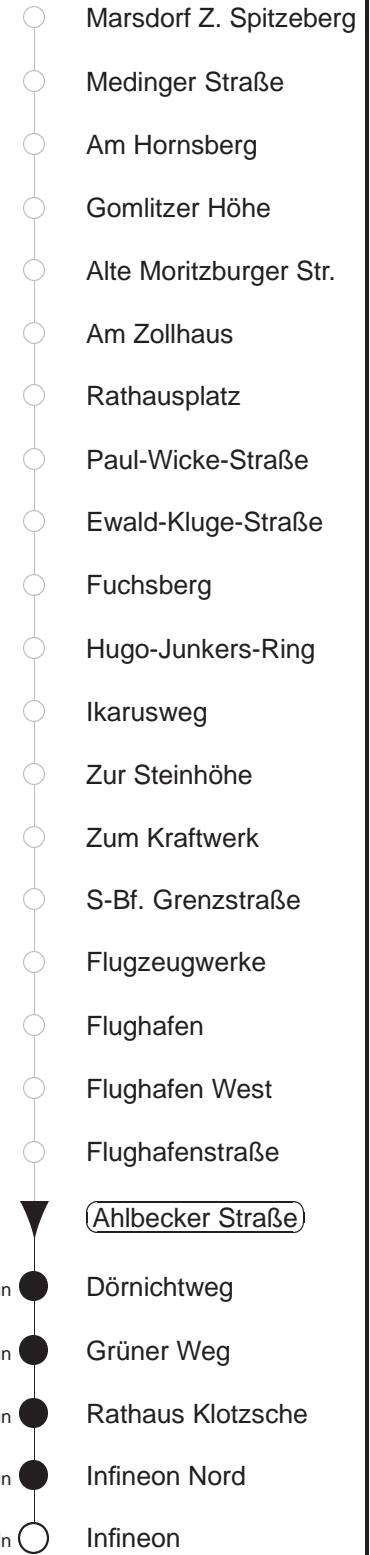

Richtung: **Infineon**

Haltestelle: **Ahlbecker Straße**

Stunden	Minuten					
<b>MONTAG bis FREITAG</b>						
4	04	31	52			
5	11	31	51			
6	08	23	31	51		
7	08	23	31	43		
8	08	23	30	41	50	
9	10	21	31	50		
10	01	11	23	30	41	50
11	10	21	41			
12	01	11	23	30	41	50
13	23	31	51			
14.....18	11	23	31	51		
19	05	12	22	36	51	
20	06	22	36	51		
21	06	20	35			
22	05	33				
23.....0	03	33				
1.....2	08T	38T	◇			
3	08T	32T	◇			
<b>SONNABEND</b>						
4	04	34				
5.....6	03	33				
7	03	32				
8	02	23	32	52		
9	05	21	35	51		
10	11	22	31	51		
11	11	21	31	51		
12	11	22	31	51		
13	11	21	31	51		
14	11	22	31	51		
15	11	21	31	51		
16	11	22	31	51		
17	11	21	31	51		
18	17	22	36	51		
19	06	21	36			
20	06	22	36	51		
21	06	35				
22	05	33				
23.....0	03	33				
1.....2	08T	38T				
3	08T	32T				
<b>SONN- und FEIERTAG</b>						
4	04	34				
5.....7	03	33				
8	03	26	32			
9	02	23	36			
10	06	22	36	51		
11	06	21	36			
12	06	22	36	51		
13	06	21	36			
14	06	22	36	51		
15	06	21	36			
16	06	22	36	51		
17	06	21	36			
18	06	22	36	51		
19	06	21	36			
20	06	22	35	50		
21	05	33				
22.....0	03	33				
1.....2	08T	38T	◇			
3	08T	32T	◇			

T = Taxi; nur auf Bestellung spätestens 20 min. vor Abfahrt, Tel. 0351/8571111  
 ◇ = verkehrt nur in den Nächten vor Samstag, vor Sonntag und vor Feiertag