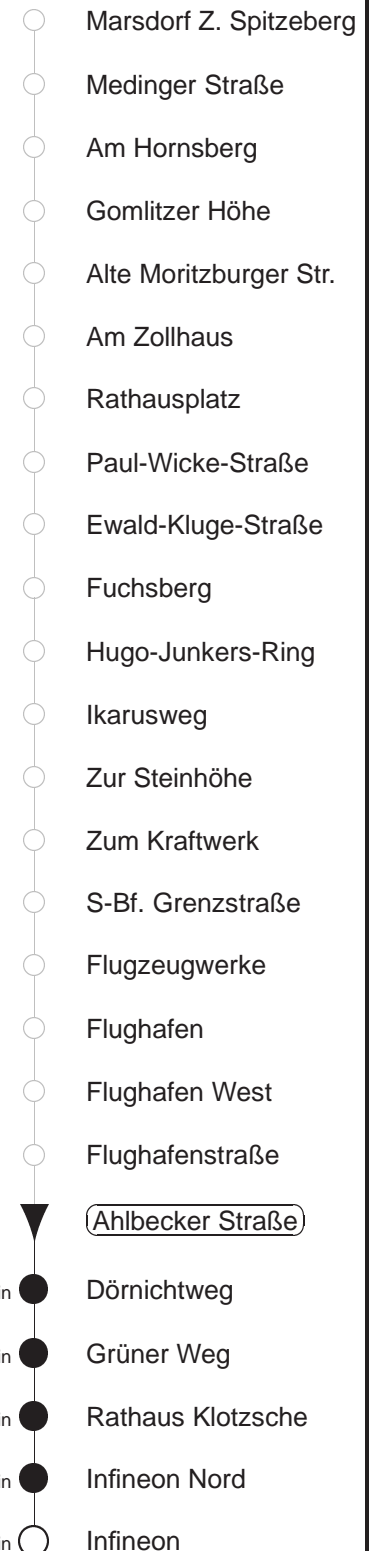

Richtung: **Infineon**

Haltestelle: **Ahlbecker Straße**

Stunden	Minuten					
DIENSTAG, 09.07. bis FREITAG, 12.07.24						
3	58					
4	28	56				
5	16	36	55			
6	05	23	35	55		
7	05	23	35	43		
8	05	23	36	46	56	
9	17	26	46			
10	06	17	23	36	46	56
11	17	26	46			
12	06	17	23	36	46	56
13	23	35	53			
14.....18	05	23	35	53		
19	05	13	23	33	38	
20	08	23	38	53		
21	08	20	35			
22.....0	05	35				
1.....3	03T	31T	◇			
SONNABEND, 13.07.24						
4.....7	02	32				
8	02	23	35	54		
9	07	22	37	53		
10	16	23	36	56		
11	16	27	36	56		
12	16	23	36	56		
13	16	27	36	56		
14	16	23	36	56		
15	16	27	36	56		
16	16	23	36	56		
17	16	27	36	56		
18	17	23	38	53		
19	08	23	38			
20	08	23	38	53		
21	08	35				
22.....0	05	35				
1.....3	01T	31T				
SONNTAG, 14.07.24						
4.....7	00	30				
8	00	26	30	58		
9	23	35				
10	08	23	38	53		
11	08	23	38			
12	08	23	38	53		
13	08	23	38			
14	08	23	38	53		
15	08	23	38			
16	08	23	38	53		
17	08	23	38			
18	08	23	38	53		
19	08	23	38			
20	08	23	38	53		
21	08	35				
22.....0	05	35				
1.....2	03T					
3	10T					

T = Taxi; nur auf Bestellung spätestens 20 min. vor Abfahrt, Tel. 0351/8571111
◇ = verkehrt nur in den Nächten vor Samstag, vor Sonntag und vor Feiertag