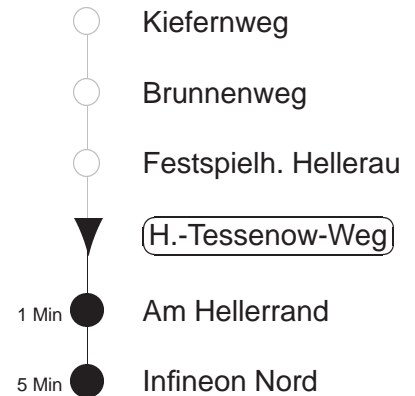

Richtung: **Infineon Nord** Haltestelle: **Heinrich-Tessenow-Weg**

Stunden	Minuten	
<b>MONTAG, DONNERSTAG und FREITAG</b>		
<b>4</b>	35T	56T
<b>5.....0</b>	- In dieser(n) Stunde(n) keine Abfahrt(en) -	
<b>1.....2</b>	09T	39T◇
<b>3</b>	09T	33T◇
<b>DIENSTAG, 31.12.24</b>		
<b>4.....7</b>	03T	33T
<b>SONNABEND</b>		
<b>4.....7</b>	03T	33T
<b>8.....0</b>	- In dieser(n) Stunde(n) keine Abfahrt(en) -	
<b>1.....2</b>	09T	39T
<b>3</b>	09T	33T
<b>SONN- und FEIERTAG</b>		
<b>4.....7</b>	03T	33T
<b>8.....0</b>	- In dieser(n) Stunde(n) keine Abfahrt(en) -	
<b>1.....2</b>	09T	39T◇
<b>3</b>	09T	33T◇

T = Taxi; nur auf Bestellung spätestens 20 min. vor Abfahrt, Tel. 0351/8571111  
◇ = verkehrt nur in den Nächten vor Samstag, vor Sonntag und vor Feiertag