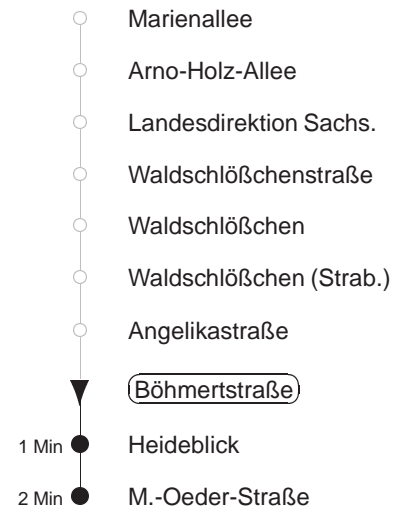

Richtung: **Jägerpark**

Haltestelle: **Böhmertstraße**

Stunden	Minuten			
MONTAG bis FREITAG				
5	41			
6	04	35	55	
7	17	37	57	
8	17	39		
9.....13	09	39		
14	09	17	36	47
15.....17	06	17	36	47
18	06	27	46	
19.....20	09	39		
21.....22	09T	39T		
23.....0	07T	37T		
1	07T			
SONNABEND				
9.....20	09	39		
21.....22	06T	36T		
23.....0	08T	38T		
1	08T			
SONN- und FEIERTAG				
9	07T	42T		
10	09T	35T		
11	05T	35T		
12.....20	09	39		
21	05T	35T		
22.....0	08T	38T		
1	08T			

T = Taxi; nur auf Bestellung spätestens 20 min. vor Abfahrt, Tel. 0351/8571111