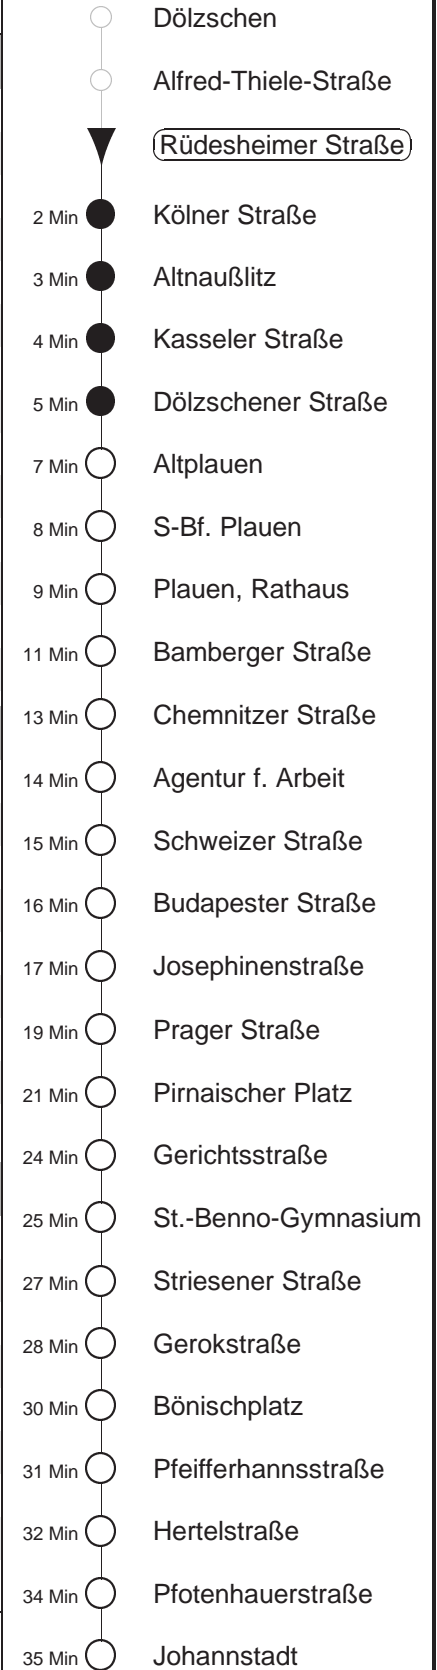

Richtung: **Johannstadt**

Haltestelle: **Rüdesheimer Straße**

| Stunden | Minuten | | | |
|---------------------------|---------|------|----|----|
| MONTAG bis FREITAG | | | | |
| 4 | 27P | 54P | | |
| 5 | 21 | 36 | 51 | |
| 6 | 18 | 38 | 58 | |
| 7 | 18 | 29M | 39 | 59 |
| 8.....14 | 19 | 39 | 59 | |
| 15 | 13 | 19 | 39 | 59 |
| 16.....17 | 19 | 39 | 59 | |
| 18 | 19 | 39 | | |
| 19 | 02 | 21 | 51 | |
| 20.....21 | 21 | 51 | | |
| 22.....23 | 24P | 54P | | |
| 0 | 24▽ | 57◇▽ | | |
| 1.....2 | 27▽ | 57◇▽ | | |
| 3 | 27PIL | 57◇P | | |
| SONNABEND | | | | |
| 4 | 27P | 54P | | |
| 5.....7 | 24P | 54P | | |
| 8 | 22P | 54 | | |
| 9 | 24 | 51 | | |
| 10.....21 | 21 | 51 | | |
| 22.....23 | 24P | 54P | | |
| 0 | 24▽ | 57▽ | | |
| 1.....2 | 27▽ | 57▽ | | |
| 3 | 27PIL | 57P | | |
| SONN- und FEIERTAG | | | | |
| 4 | 27P | 54P | | |
| 5.....8 | 24P | 54P | | |
| 9 | 22P | 54 | | |
| 10 | 24 | 51 | | |
| 11.....20 | 21 | 51 | | |
| 21.....23 | 24P | 54P | | |
| 0 | 24▽ | 57◇▽ | | |
| 1.....2 | 27▽ | 57◇▽ | | |
| 3 | 27PIL | | | |

P = ab Hst. Josephinenstraße zum Postplatz
 PIL = ab Hertelstr. über Blasewitzer/Fetscherstr., Schillerplatz nach Pillnitz
 M = über Mohorner Straße
 P = ab Hst. Josephinenstraße über Postplatz
 ▽ = ab Hst. Josephinenstraße über Postplatz weiter zum Schillerplatz
 ◇ = verkehrt nur in den Nächten vor Samstag, vor Sonntag und vor Feiertag