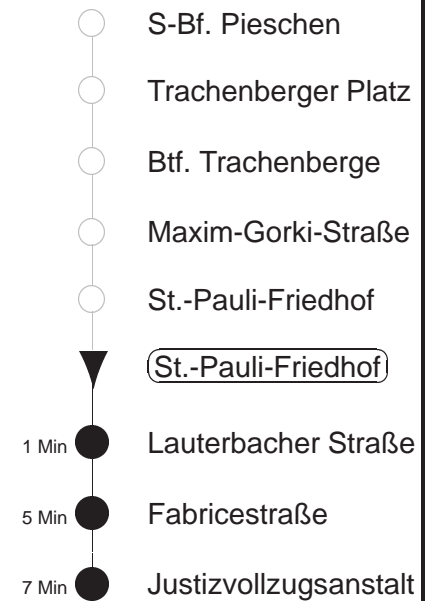

Richtung: **Justizvollzugsanstalt** Haltestelle: **St.-Pauli-Friedhof**

Stunden	Minuten	
MONTAG, DONNERSTAG und FREITAG		
5	24T*	54T*
6	23	53
7	23	54
8	53	
9	23	53
10	- In dieser(n) Stunde(n) keine Abfahrt(en) -	
11.....12	23	
13	23	59
14	24	53
15	23	53
16.....17	18	53
18	24T*	54T*
19	24T*	
20	- In dieser(n) Stunde(n) keine Abfahrt(en) -	
21	24T*	
DIENSTAG, 31.12.24		
5	24T*	24T*
6	- In dieser(n) Stunde(n) keine Abfahrt(en) -	
7.....18	24T*	54T*
19	24T*	
20	- In dieser(n) Stunde(n) keine Abfahrt(en) -	
21	24T	
SONNABEND		
5	24T*	24T*
6	- In dieser(n) Stunde(n) keine Abfahrt(en) -	
7.....18	24T*	54T*
19	24T*	
20	- In dieser(n) Stunde(n) keine Abfahrt(en) -	
21	24T	
SONN- und FEIERTAG		
5	24T*	24T*
6	- In dieser(n) Stunde(n) keine Abfahrt(en) -	
7.....18	24T*	54T*
19	24T*	
20	- In dieser(n) Stunde(n) keine Abfahrt(en) -	
21	24T	

T = Taxi; nur auf Bestellung spätestens 20 min. vor Abfahrt, Tel. 0351/8571111
 * = Bestellung nur zu den Haltestellen Fabricestr. und Justizvollzugsanstalt möglich