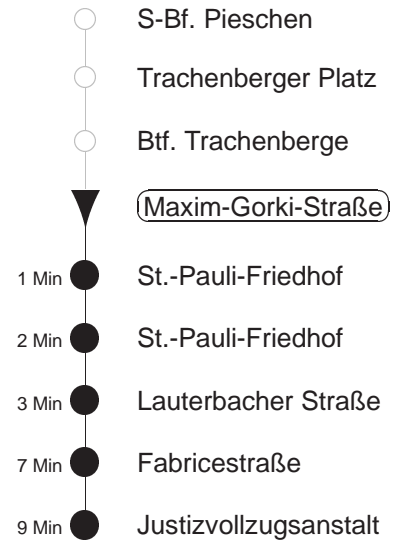

Richtung: **Justizvollzugsanstalt** Haltestelle: **Maxim-Gorki-Straße**

Stunden	Minuten	
MONTAG und FREITAG		
5	23T*	53T*
6	21	51
7	21	52
8	51	
9	21	51
10	- In dieser(n) Stunde(n) keine Abfahrt(en) -	
11.....12	21	
13	21	57
14	22	51
15	21	51
16.....17	16	51
18	23T*	53T*
19	23T*	
20	- In dieser(n) Stunde(n) keine Abfahrt(en) -	
21	23T*	
DIENSTAG, 24.12.24		
5	23T*	
6	- In dieser(n) Stunde(n) keine Abfahrt(en) -	
7.....18	23T*	53T*
19	23T*	
20	- In dieser(n) Stunde(n) keine Abfahrt(en) -	
21	23T	
SONNABEND		
5	23T*	23T*
6	- In dieser(n) Stunde(n) keine Abfahrt(en) -	
7.....18	23T*	53T*
19	23T*	
20	- In dieser(n) Stunde(n) keine Abfahrt(en) -	
21	23T	
SONN- und FEIERTAG		
5	23T*	23T*
6	- In dieser(n) Stunde(n) keine Abfahrt(en) -	
7.....18	23T*	53T*
19	23T*	
20	- In dieser(n) Stunde(n) keine Abfahrt(en) -	
21	23T	

T = Taxi; nur auf Bestellung spätestens 20 min. vor Abfahrt, Tel. 0351/8571111
* = Bestellung nur zu den Haltestellen Fabricestr. und Justizvollzugsanstalt möglich