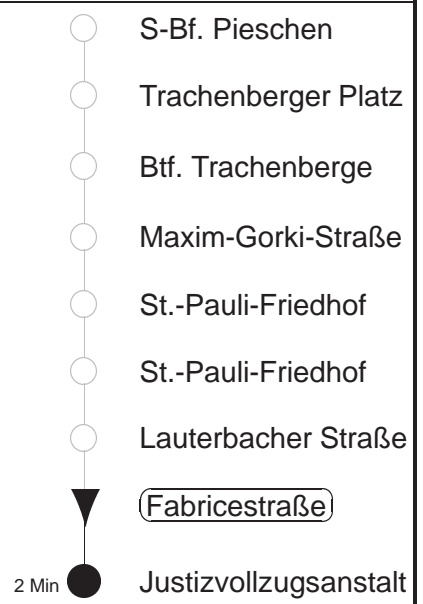

Richtung: **Justizvollzugsanstalt**

Haltestelle: **Fabricestraße**

Stunden	Minuten	
<b>MONTAG und FREITAG</b>		
<b>5</b>	25T	55T
<b>6</b>	28	58
<b>7</b>	28	59
<b>8</b>	58	
<b>9</b>	28	58
<b>10</b>	- In dieser(n) Stunde(n) keine Abfahrt(en) -	
<b>11.....13</b>	28	
<b>14</b>	04	29 58
<b>15</b>	28	58
<b>16.....17</b>	23	58
<b>18</b>	25T	55T
<b>19</b>	25T	
<b>20</b>	- In dieser(n) Stunde(n) keine Abfahrt(en) -	
<b>21</b>	25T	
<b>DIENSTAG, 24.12.24</b>		
<b>5</b>	27T	
<b>6</b>	- In dieser(n) Stunde(n) keine Abfahrt(en) -	
<b>7.....18</b>	25T	55T
<b>19</b>	25T	
<b>20</b>	- In dieser(n) Stunde(n) keine Abfahrt(en) -	
<b>21</b>	25T	
<b>SONNABEND</b>		
<b>5</b>	25T	27T
<b>6</b>	- In dieser(n) Stunde(n) keine Abfahrt(en) -	
<b>7.....18</b>	25T	55T
<b>19</b>	25T	
<b>20</b>	- In dieser(n) Stunde(n) keine Abfahrt(en) -	
<b>21</b>	25T	
<b>SONN- und FEIERTAG</b>		
<b>5</b>	25T	27T
<b>6</b>	- In dieser(n) Stunde(n) keine Abfahrt(en) -	
<b>7.....18</b>	25T	55T
<b>19</b>	25T	
<b>20</b>	- In dieser(n) Stunde(n) keine Abfahrt(en) -	
<b>21</b>	25T	

T = Taxi; nur auf Bestellung spätestens 20 min. vor Abfahrt, Tel. 0351/8571111