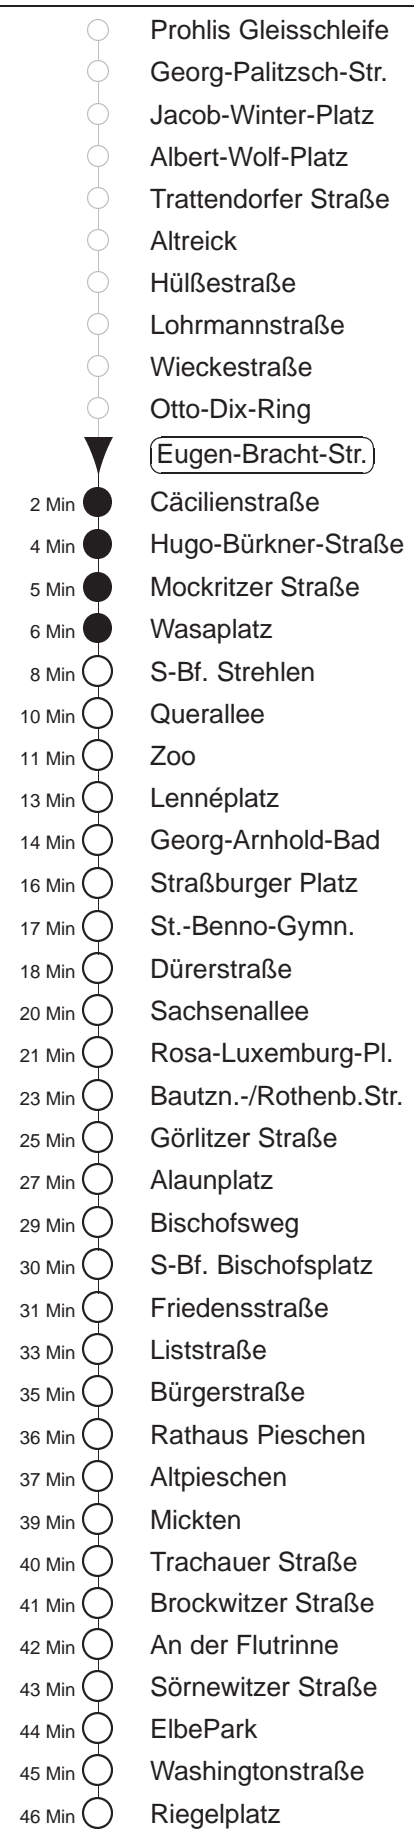

Richtung: Kaditz		Haltestelle: Eugen-Bracht-Str.			
Stunden	Minuten				
MONTAG bis FREITAG					
4	20	50			
5	09	29	46		
6	06	22	32	42	52
7.....18	02	12	22	32	42 52
19	02	09Tr	18	34	49
20.....21	04	19	34	49	
22	04	20	50		
23	20	50			
0.....2	20	50◊			
3	20	50			
SONNABEND					
4.....7	20	50			
8	20	49			
9	04	16	31	46	
10.....17	01	16	31	46	
18	01	16	31	49	
19.....21	04	19	34	49	
22	04	20	50		
23.....3	20	50			
SONN- und FEIERTAG					
4.....8	20	50			
9	20	49			
10.....19	04	19	34	49	
20	04	19	34	50	
21	05	20	50		
22.....23	20	50			
0.....2	20	50◊			
3	20	50			

Tr = ab Liststraße zum Betriebshof Trachenberge
◊ = verkehrt nur in den Nächten vor Samstag, vor Sonntag und vor Feiertag