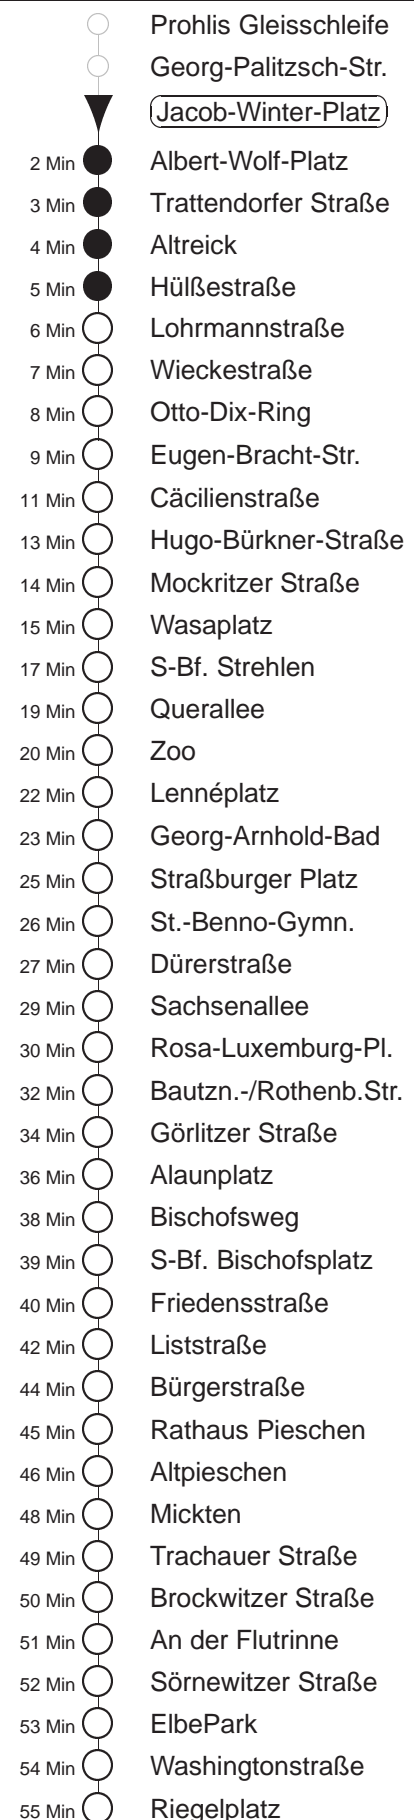

Richtung: Kaditz		Haltestelle: Jacob-Winter-Platz	
Stunden	Minuten		
MONTAG bis FREITAG			
4	12	41	
5	00	20	37 57
6	13	23	33 43 53
7.....18	03	13	23 33 43 53
19	00Tr	09	25 40 55
20.....21	10	25	40 55
22.....23	12	42	
0.....2	12	42	◇
3	12		
SONNABEND			
4.....6	12	42	
7	12	41	
8	11	40	55
9.....17	07	22	37 52
18	07	22	40 55
19.....21	10	25	40 55
22.....2	12	42	
3	12		
SONN- und FEIERTAG			
4.....7	12	42	
8	12	41	
9	11	40	55
10.....19	10	25	40 55
20	10	25	42 57
21.....23	12	42	
0.....2	12	42	◇
3	12		

Tr = ab Liststraße zum Betriebshof Trachenberge
 ◇ = verkehrt nur in den Nächten vor Samstag, vor Sonntag und vor Feiertag