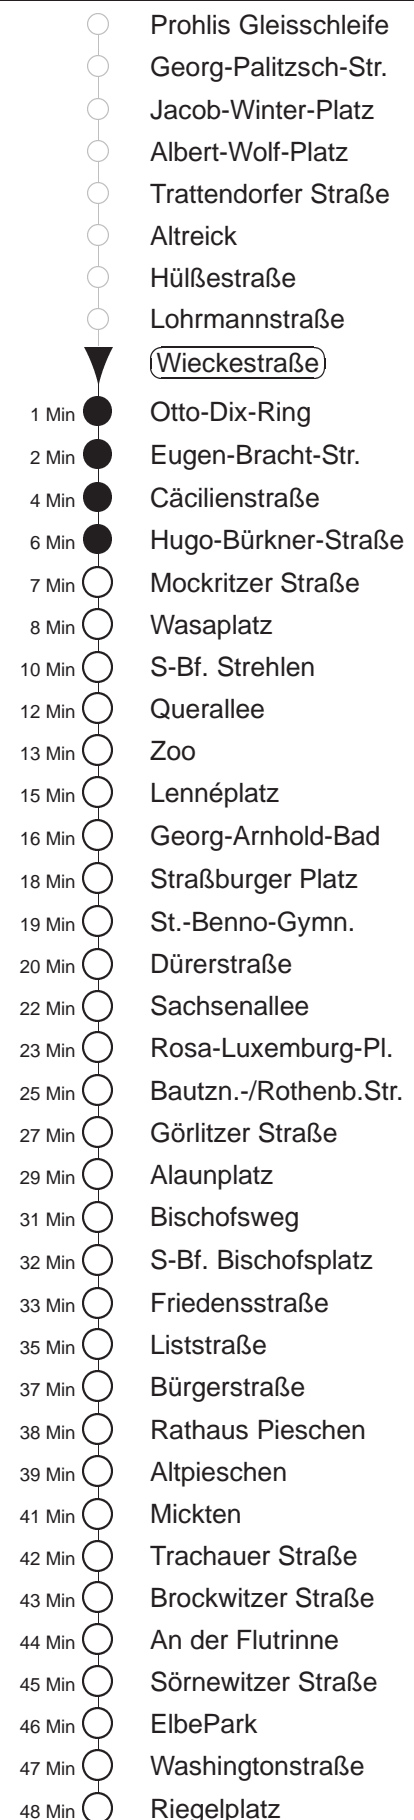

Richtung: Kaditz		Haltestelle: Wieckestraße	
Stunden	Minuten		
MONTAG bis FREITAG			
4	18	48	
5	07	27	44
6	04	20	30 40 50
7.....18	00	10	20 30 40 50
19	00	07Tr	16 32 47
20.....21	02	17	32 47
22	02	18	48
23	18	48	
0.....2	18	48	◇
3	18	48	
SONNABEND			
4.....7	18	48	
8	18	47	
9	02	14	29 44 59
10.....17	14	29	44 59
18	14	29	47
19.....21	02	17	32 47
22	02	18	48
23.....3	18	48	
SONN- und FEIERTAG			
4.....8	18	48	
9	18	47	
10.....19	02	17	32 47
20	02	17	32 48
21	03	18	48
22.....23	18	48	
0.....2	18	48	◇
3	18	48	

Tr = ab Liststraße zum Betriebshof Trachenberge
◇ = verkehrt nur in den Nächten vor Samstag, vor Sonntag und vor Feiertag