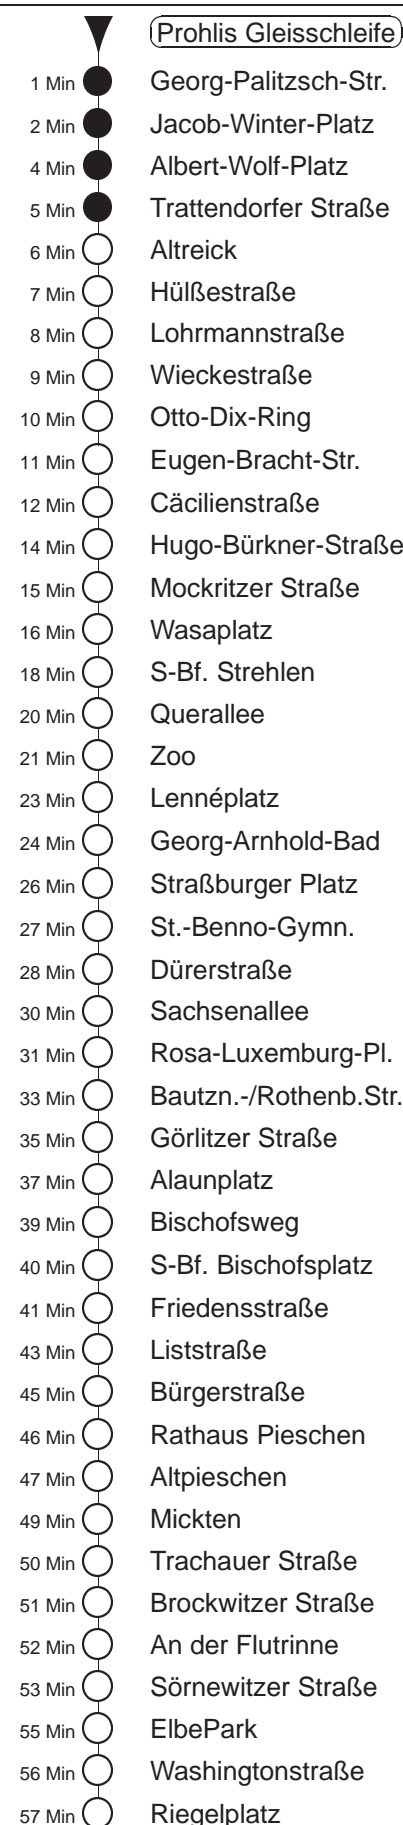

Richtung: **Kaditz** Haltestelle: **Prohlis Gleisschleife**

Stunden	Minuten						
MONTAG bis FREITAG							
4	10	39	58				
5	18	35	55				
6	11	21	31	41	51		
7.....17	01	11	21	31	41	51	
18	01	11	21	31	41	51	58Tr
19	07	23	38	53			
20.....21	08	23	38	53			
22.....23	10	40					
0.....2	10	40	◇				
3	10						
SONNABEND							
4.....6	10	40					
7	10	39					
8	09	38	53				
9.....17	05	20	35	50			
18	05	20	38	53			
19.....21	08	23	38	53			
22.....2	10	40					
3	10						
SONN- und FEIERTAG							
4.....7	10	40					
8	10	39					
9	09	38	53				
10.....19	08	23	38	53			
20	08	23	40	55			
21.....23	10	40					
0.....2	10	40	◇				
3	10						

Tr = ab Liststraße zum Betriebshof Trachenberge
◇ = verkehrt nur in den Nächten vor Samstag, vor Sonntag und vor Feiertag