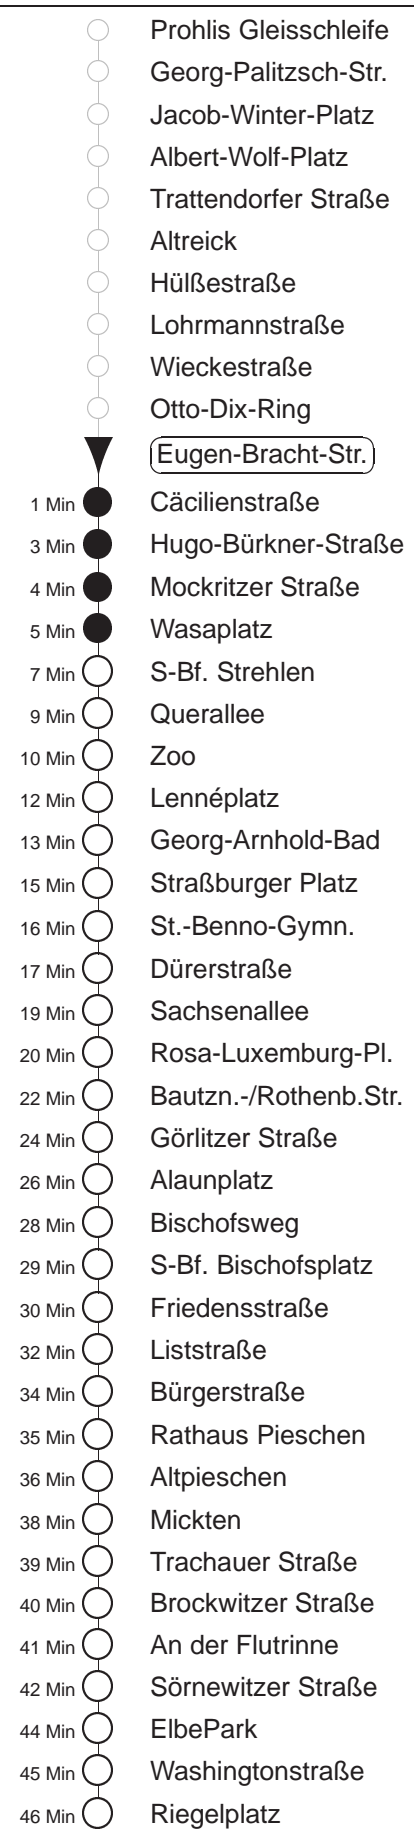

Richtung: Kaditz		Haltestelle: Eugen-Bracht-Str.			
Stunden	Minuten				
MONTAG bis FREITAG					
4	20	50			
5	09	29	46		
6	06	22	32	42	52
7.....18	02	12	22	32	42 52
19	02	09Tr	18	34	49
20.....21	04	19	34	49	
22	04	20	50		
23	20	50			
0.....2	20	50◊			
3	20	50			
SONNABEND					
4.....7	20	50			
8	20	49			
9	04	16	31	46	
10.....17	01	16	31	46	
18	01	16	31	49	
19.....21	04	19	34	49	
22	04	20	50		
23.....3	20	50			
SONN- und FEIERTAG					
4.....8	20	50			
9	20	49			
10.....19	04	19	34	49	
20	04	19	34	50	
21	05	20	50		
22.....23	20	50			
0.....2	20	50◊			
3	20	50			

Tr = ab Liststraße zum Betriebshof Trachenberge
 ◊ = verkehrt nur in den Nächten vor Samstag, vor Sonntag und vor Feiertag