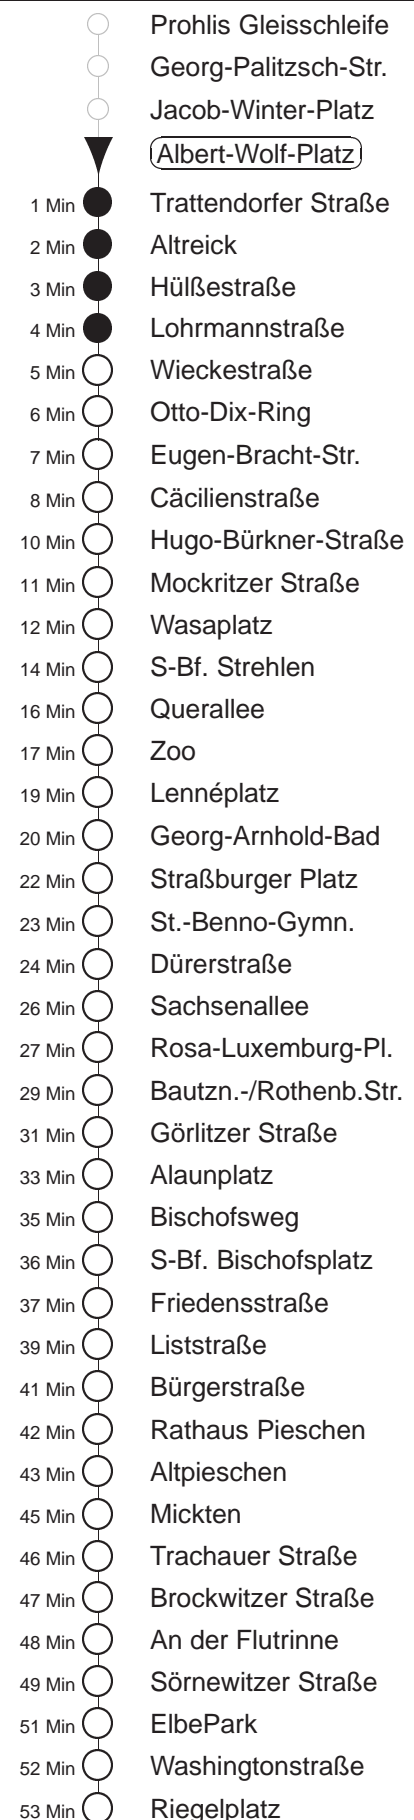

Richtung: Kaditz		Haltestelle: Albert-Wolf-Platz	
Stunden	Minuten		
MONTAG bis FREITAG			
4	14	43	
5	02	22	39 59
6	15	25	35 45 55
7.....18	05	15	25 35 45 55
19	02Tr	11	27 42 57
20.....21	12	27	42 57
22.....23	14	44	
0.....2	14	44	◇
3	14		
SONNABEND			
4.....6	14	44	
7	14	43	
8	13	42	57
9.....17	09	24	39 54
18	09	24	42 57
19.....21	12	27	42 57
22.....2	14	44	
3	14		
SONN- und FEIERTAG			
4.....7	14	44	
8	14	43	
9	13	42	57
10.....19	12	27	42 57
20	12	27	44 59
21.....23	14	44	
0.....2	14	44	◇
3	14		

Tr = ab Liststraße zum Betriebshof Trachenberge
 ◇ = verkehrt nur in den Nächten vor Samstag, vor Sonntag und vor Feiertag