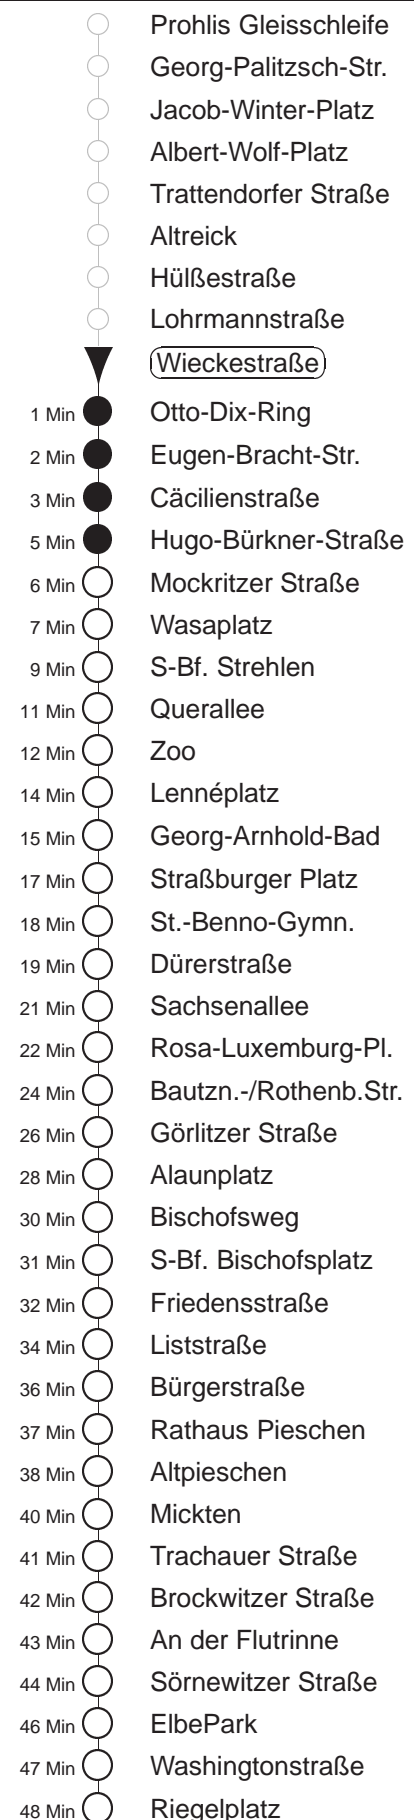

Richtung: <b>Kaditz</b>		Haltestelle: <b>Wieckestraße</b>	
Stunden	Minuten		
<b>MONTAG bis FREITAG</b>			
<b>4</b>	18	48	
<b>5</b>	07	27	44
<b>6</b>	04	20	30 40 50
<b>7.....18</b>	00	10	20 30 40 50
<b>19</b>	00	07Tr	16 32 47
<b>20.....21</b>	02	17	32 47
<b>22</b>	02	18	48
<b>23</b>	18	48	
<b>0.....2</b>	18	48	◇
<b>3</b>	18	48	
<b>SONNABEND</b>			
<b>4.....7</b>	18	48	
<b>8</b>	18	47	
<b>9</b>	02	14	29 44 59
<b>10.....17</b>	14	29	44 59
<b>18</b>	14	29	47
<b>19.....21</b>	02	17	32 47
<b>22</b>	02	18	48
<b>23.....3</b>	18	48	
<b>SONN- und FEIERTAG</b>			
<b>4.....8</b>	18	48	
<b>9</b>	18	47	
<b>10.....19</b>	02	17	32 47
<b>20</b>	02	17	32 48
<b>21</b>	03	18	48
<b>22.....23</b>	18	48	
<b>0.....2</b>	18	48	◇
<b>3</b>	18	48	

Tr = ab Liststraße zum Betriebshof Trachenberge  
 ◇ = verkehrt nur in den Nächten vor Samstag, vor Sonntag und vor Feiertag