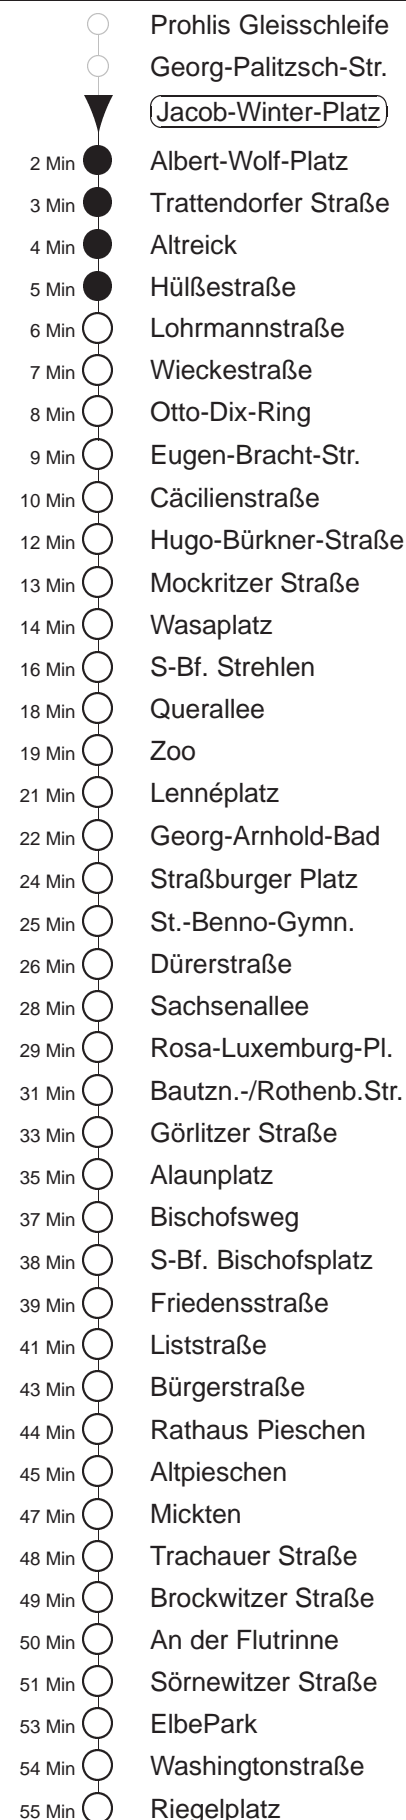

Richtung: Kaditz		Haltestelle: Jacob-Winter-Platz	
Stunden	Minuten		
MONTAG bis FREITAG			
4	12	41	
5	00	20	38 58
6	14	24	34 44 54
7.....18	04	14	24 34 44 54
19	01Tr	10	25 40 55
20.....21	10	25	40 55
22.....23	12	42	
0.....2	12	42	◇
3	12		
SONNABEND			
4.....6	12	42	
7	12	41	
8	11	40	55
9.....17	08	23	38 53
18	08	23	40 55
19.....21	10	25	40 55
22.....2	12	42	
3	12		
SONN- und FEIERTAG			
4.....7	12	42	
8	12	41	
9	11	40	55
10.....19	10	25	40 55
20	10	25	42 57
21.....23	12	42	
0.....2	12	42	◇
3	12		

Tr = ab Liststraße zum Betriebshof Trachenberge
 ◇ = verkehrt nur in den Nächten vor Samstag, vor Sonntag und vor Feiertag