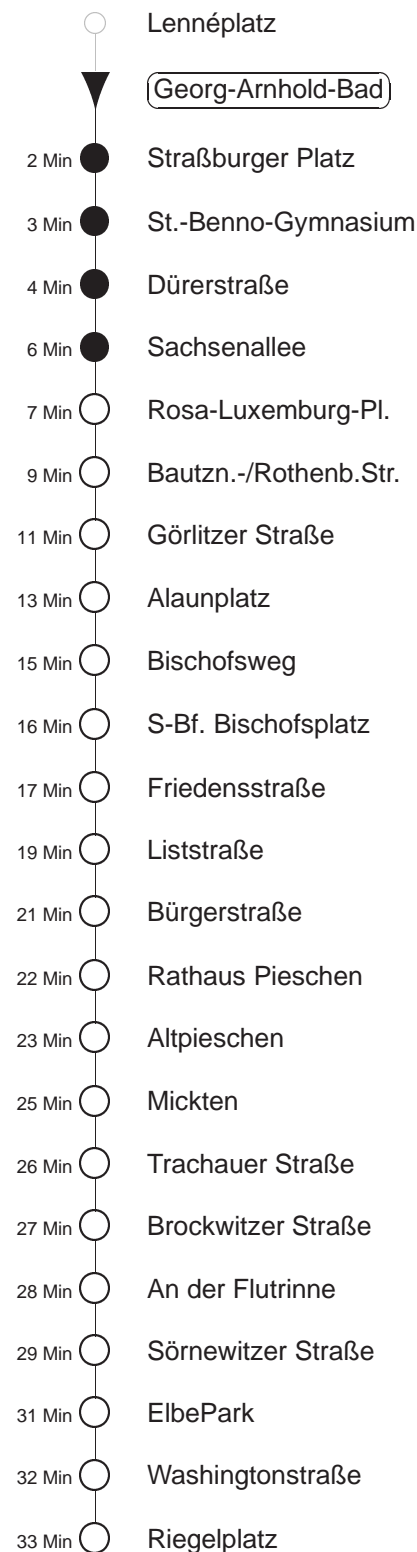

Richtung: **Kaditz**

Haltestelle: **Georg-Arnhold-Bad**

Stunden	Minuten	
MONTAG bis FREITAG		
4	01	31
5	01	23 43
6	03	23 36 46 56
7.....18	06	16 26 36 46 56
19	06	16 30 45
20.....21	00	15 30 45
22	00	15 31
23.....3	01	31
SONNABEND		
4.....7	01	31
8	01	31 45
9.....21	00	15 30 45
22	00	15 31
23.....3	01	31
SONN- und FEIERTAG		
4.....8	01	31
9	01	31 42
10	00	15 30 45
11	00	15 30 35E 45 50E
12	00	05E 15 20E 30 35E 45 50E
13	00	05E 15 30 45
14	00	15 30 45
15	00	15 21E 30 36E 45 51E
16.....20	00	15 30 45
21	00	15 31
22.....0	01	31
1.....3	31	

E = E13 bis Mickten