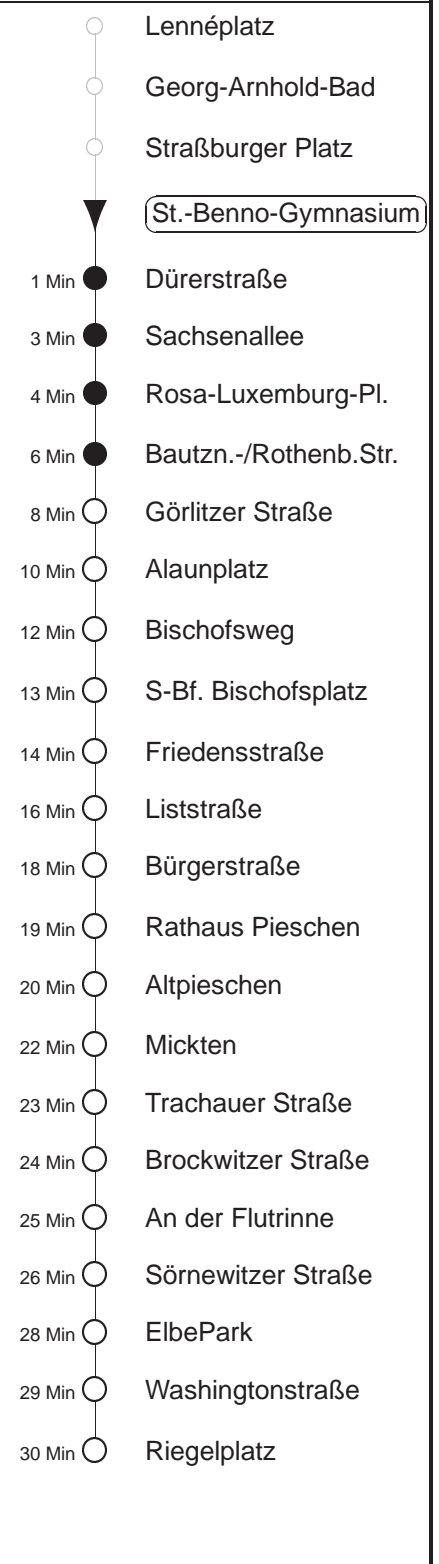

Richtung: **Kaditz** Haltestelle: **St.-Benno-Gymnasium**

Stunden	Minuten	
MONTAG bis FREITAG		
4	08	38
5	08	26 46
6	06	26 39 49 59
7.....18	09	19 29 39 49 59
19	09	19 33 48
20.....21	03	18 33 48
22	03	18 38
23.....3	08	38
SONNABEND		
4.....7	08	38
8	08	38 48
9.....21	03	18 33 48
22	03	18 38
23.....3	08	38
SONN- und FEIERTAG		
4.....8	08	38
9	08	38 45
10	03	18 33 48
11	03	18 33 38E 48 53E
12	03	08E 18 23E 33 38E 48 53E
13	03	08E 18 33 48
14	03	18 33 48
15	03	18 24E 33 39E 48 54E
16.....20	03	18 33 48
21	03	18 38
22.....0	08	38
1.....3	38	

E = E13 bis Mickten