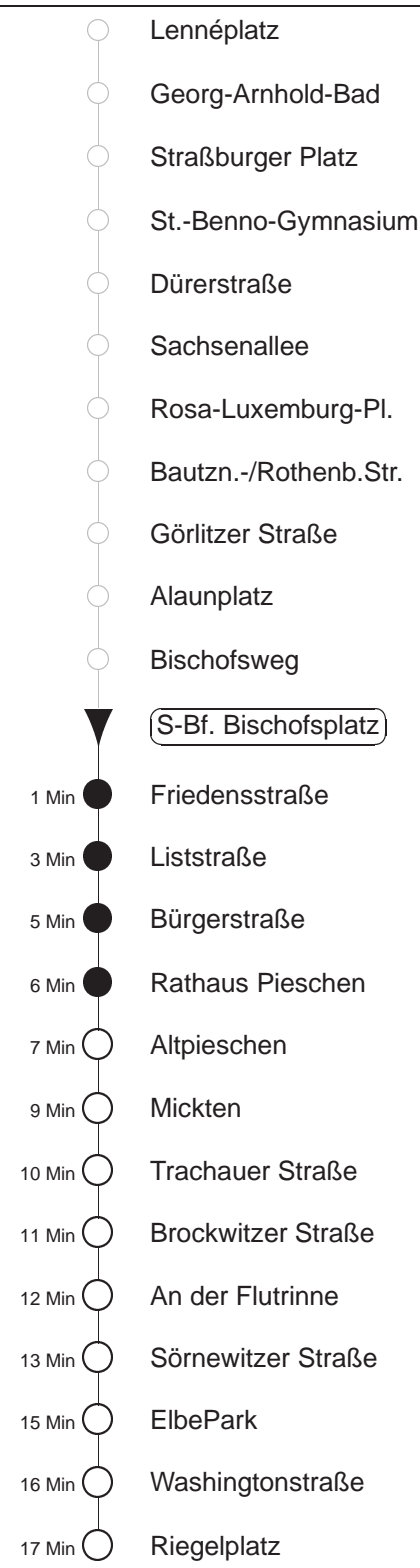

Richtung: **Kaditz** Haltestelle: **S-Bf. Bischofsplatz**

Stunden	Minuten	
MONTAG bis FREITAG		
4	20	50
5	20	38 58
6	18	38 52
7.....18	02	12 22 32 42 52
19	02	11 21 31 45
20.....21	00	15 30 45
22	00	15 30 50
23.....3	20	50
SONNABEND		
4.....8	20	50
9.....21	00	15 30 45
22	00	15 30 50
23.....3	20	50
SONN- und FEIERTAG		
4.....8	20	50
9	20	50 57
10	15	30 45
11	00	15 30 45 50E
12	00	05E 15 20E 30 35E 45 50E
13	00	05E 15 20E 30 45
14	00	15 30 45
15	00	15 30 36E 45 51E
16	00	06E 15 30 45
17.....20	00	15 30 45
21	00	15 30 50
22.....0	20	50
1.....3	50	

E = E13 bis Mickten