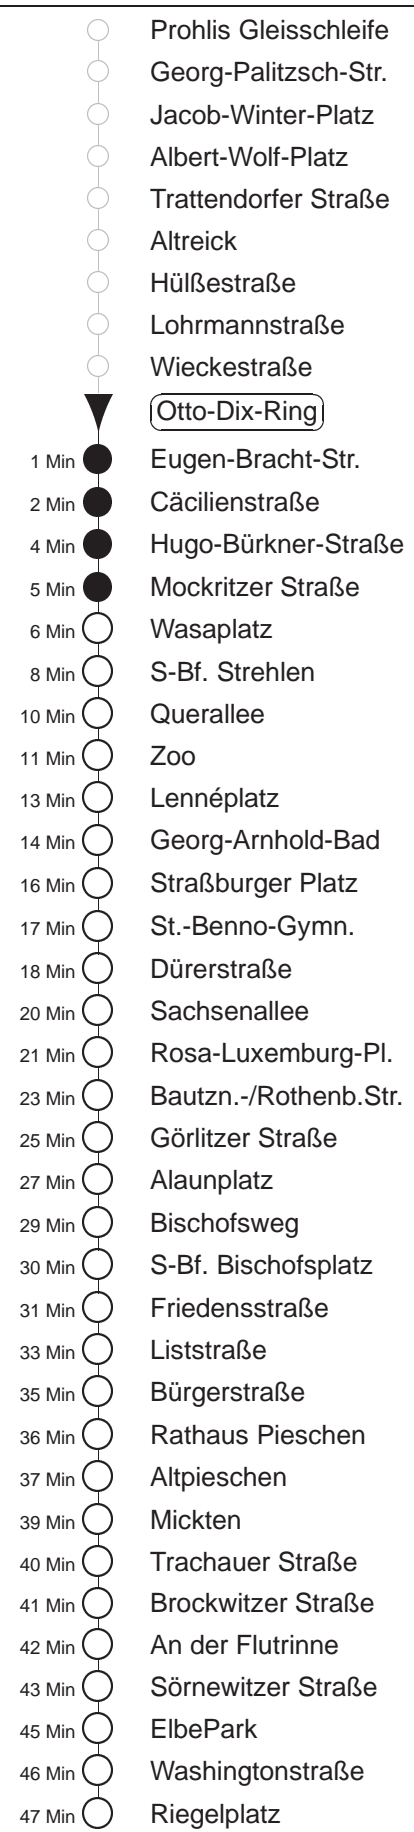

Richtung: Kaditz		Haltestelle: Otto-Dix-Ring	
Stunden	Minuten		
MONTAG, DONNERSTAG und FREITAG			
4	19	49	
5	08	28	45
6.....18	00	15	30 45
19	00	15	33 48
20.....21	03	18	33 48
22	03	19	49
23	19	49	
0.....2	19	49	◆
3	19	49	
DIENSTAG, 31.12.24			
4.....7	19	49	
8	19	48	
9	03	15	30 45
10.....17	00	15	30 45
18	00	15	30 48
19.....20	03	18	33 48
21.....22	05	35	
23	05	35	S
0	30	K	50
1.....3	19	49	
SONNABEND			
4.....7	19	49	
8	19	48	
9	03	15	30 45
10.....17	00	15	30 45
18	00	15	30 48
19.....21	03	18	33 48
22	03	19	49
23.....3	19	49	
SONN- und FEIERTAG			
4.....8	19	49	
9	19	48	
10.....19	03	18	33 48
20	03	18	33 49
21	04	19	49
22.....23	19	49	
0.....2	19	49	◆
3	19	49	

K = ab Mickten weiter nach Kaditz, Riegelplatz
S = bis Sachsenallee, Weiterfahrt nach planmäßiger Wartezeit
◆ = verkehrt nur in den Nächten vor Samstag, vor Sonntag und vor Feiertag