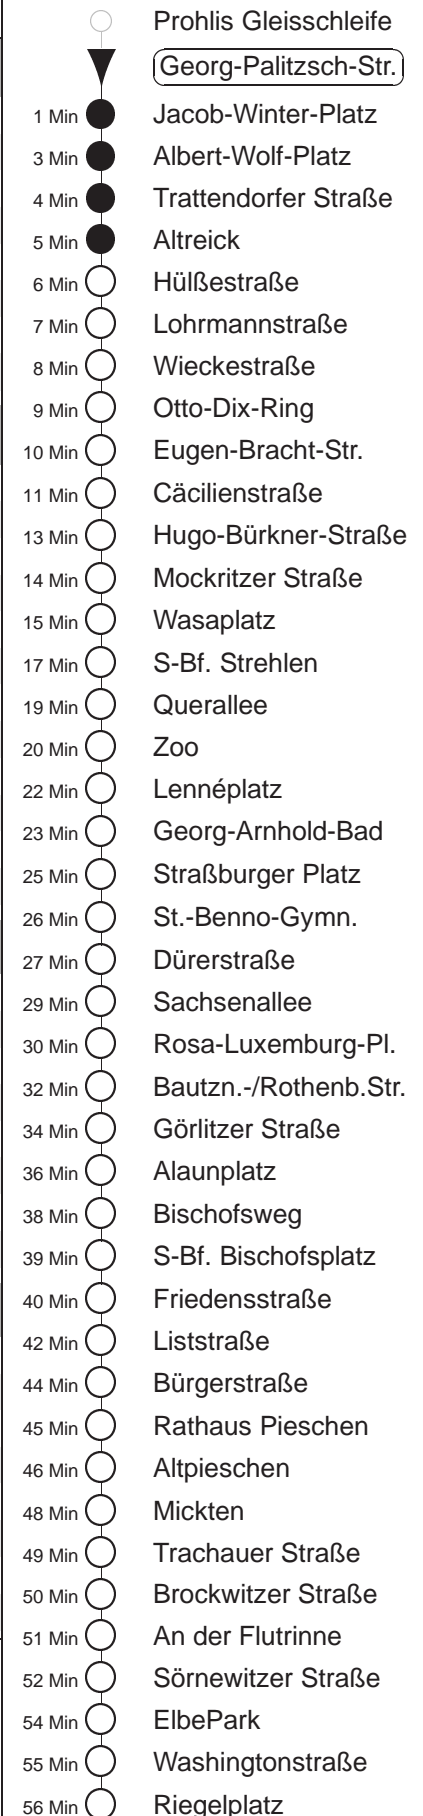

Richtung: **Kaditz** Haltestelle: **Georg-Palitzsch-Str.**

Stunden	Minuten			
<b>MONTAG, DONNERSTAG und FREITAG</b>				
4	11	40	59	
5	19	36	51	
6.....18	06	21	36	51
19	06	24	39	54
20.....21	09	24	39	54
22.....23	11	41		
0.....2	11	41	◇	
3	11			
<b>DIENSTAG, 31.12.24</b>				
4.....6	11	41		
7	11	40		
8	10	39	54	
9.....17	06	21	36	51
18	06	21	39	54
19	09	24	39	54
20	09	24	39	56
21.....22	26	56		
23	26 <sup>S</sup>			
0	41			
1.....2	10	40		
3	11			
<b>SONNABEND</b>				
4.....6	11	41		
7	11	40		
8	10	39	54	
9.....17	06	21	36	51
18	06	21	39	54
19.....21	09	24	39	54
22.....2	11	41		
3	11			
<b>SONN- und FEIERTAG</b>				
4.....7	11	41		
8	11	40		
9	10	39	54	
10.....19	09	24	39	54
20	09	24	41	56
21.....23	11	41		
0.....2	11	41	◇	
3	11			

S = bis Sachsenallee, Weiterfahrt nach planmäßiger Wartezeit  
◇ = verkehrt nur in den Nächten vor Samstag, vor Sonntag und vor Feiertag