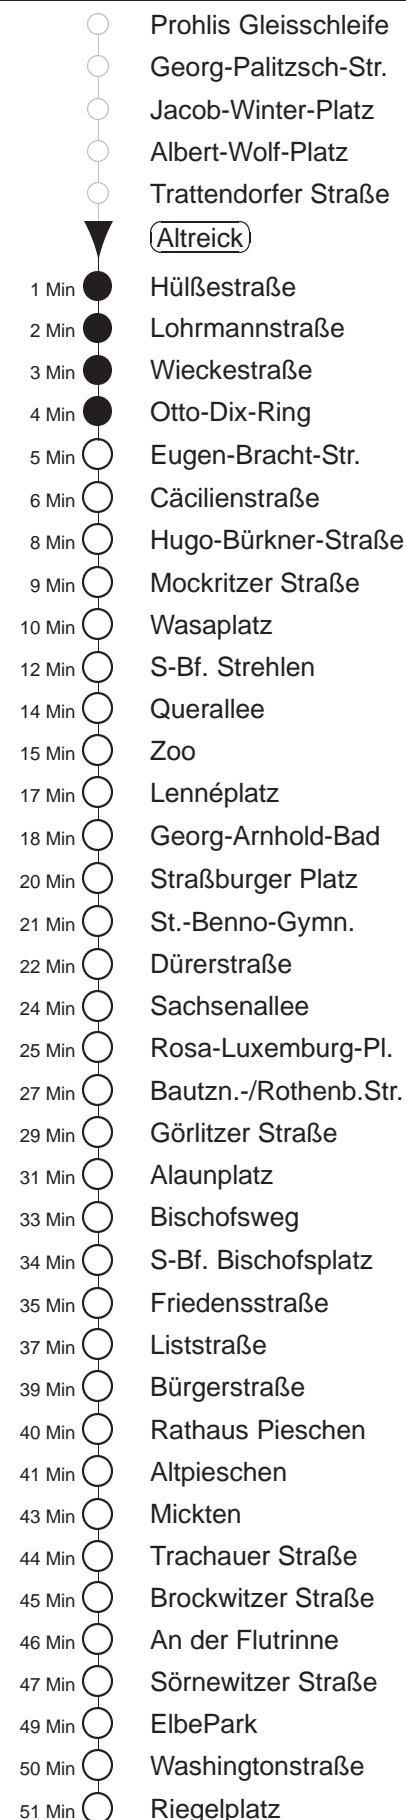

Richtung: Kaditz		Haltestelle: Altreick	
Stunden	Minuten		
MONTAG, DONNERSTAG und FREITAG			
4	16	45	
5	04	24	41 56
6.....18	11	26	41 56
19	11	29	44 59
20.....21	14	29	44 59
22.....23	16	46	
0.....2	16	46	◇
3	16	46	
DIENSTAG, 31.12.24			
4.....6	16	46	
7	16	45	
8	15	44	59
9.....17	11	26	41 56
18	11	26	44 59
19	14	29	44 59
20	14	29	44
21.....22	01	31	
23	01	31	S
0	26	46	K
1.....2	15	45	
3	16	46	
SONNABEND			
4.....6	16	46	
7	16	45	
8	15	44	59
9.....17	11	26	41 56
18	11	26	44 59
19.....21	14	29	44 59
22.....3	16	46	
SONN- und FEIERTAG			
4.....7	16	46	
8	16	45	
9	15	44	59
10.....19	14	29	44 59
20	14	29	46
21	01	16	46
22.....23	16	46	
0.....2	16	46	◇
3	16	46	

K = ab Mickten weiter nach Kaditz, Riegelplatz
 S = bis Sachsenallee, Weiterfahrt nach planmäßiger Wartezeit
 ◇ = verkehrt nur in den Nächten vor Samstag, vor Sonntag und vor Feiertag