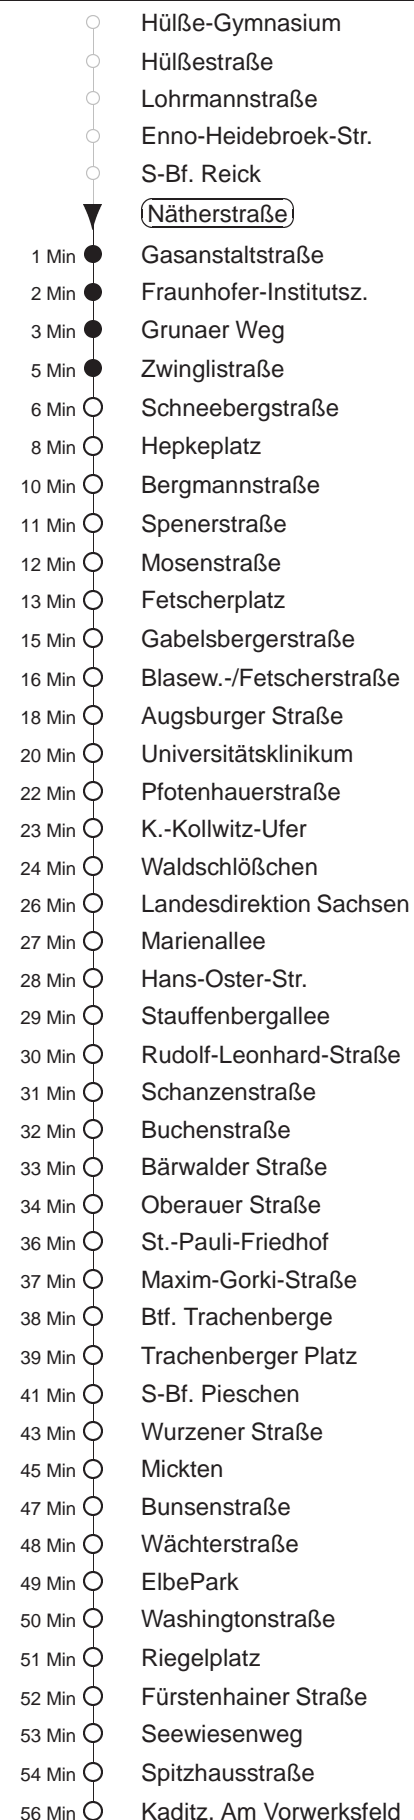

Richtung: Kaditz		Haltestelle: Nätherstraße	
Stunden	Minuten		
MONTAG bis FREITAG			
4	21	47	
5	27	57	
6	28	47	57
7	07	17	27 47 57
8	07	28	48
9.....13	08	28	48
14	08	28	46
15.....16	06	26	46
17	06	28	48
18	08	28	48
19.....20	12	42	
21	07	28	58
22.....23	28	58	
SONNABEND			
5.....7	28	58	
8	24	54	
9	21	36	51
10.....15	06	21	36 51
16	06	38	46
17	08	38	
18.....20	12	42	
21	07	28	58
22.....23	28	58	
SONN- und FEIERTAG			
5.....7	28	58	
8	24	54	
9	21	42	
10.....20	12	42	
21	08	28	58
22.....23	28	58	

= bis Btf. Trachenberge