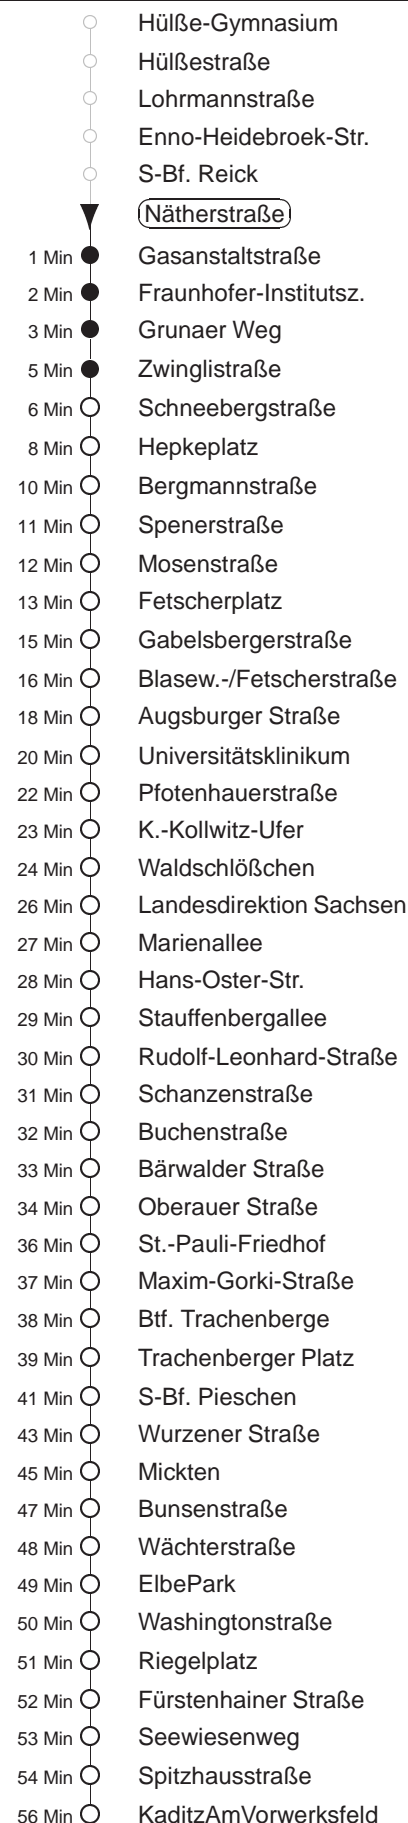

Richtung: **Kaditz**

Haltestelle: **Nätherstraße**

Stunden	Minuten					
MONTAG bis FREITAG						
4	21	47				
5	26	56				
6	30	50				
7	00	10	20	30	40	
8.....14	01	21	41			
15	01	20	40			
16.....17	00	20	40			
18	01	21	42			
19.....20	13	43				
21	08	28	58			
22.....23	28	58				
0	13 ^{Gr}	43 ^{Gr}				
SONNABEND						
5.....7	28	58				
8	25	55				
9	21	36	51			
10.....15	06	21	36	51		
16	06	38				
17	08	38				
18.....20	13	43				
21	07	28	58			
22.....23	28	58				
0	13 ^{Gr}	43 ^{Gr}				
SONN- und FEIERTAG						
5.....7	28	58				
8	24	54				
9	21	43				
10.....20	13	43				
21	07	28	58			
22.....23	28	58				
0	19 ^{Gr}	49 ^{Gr}				

^{Gr} = ab Grunaer Weg zum Btf. Gruna