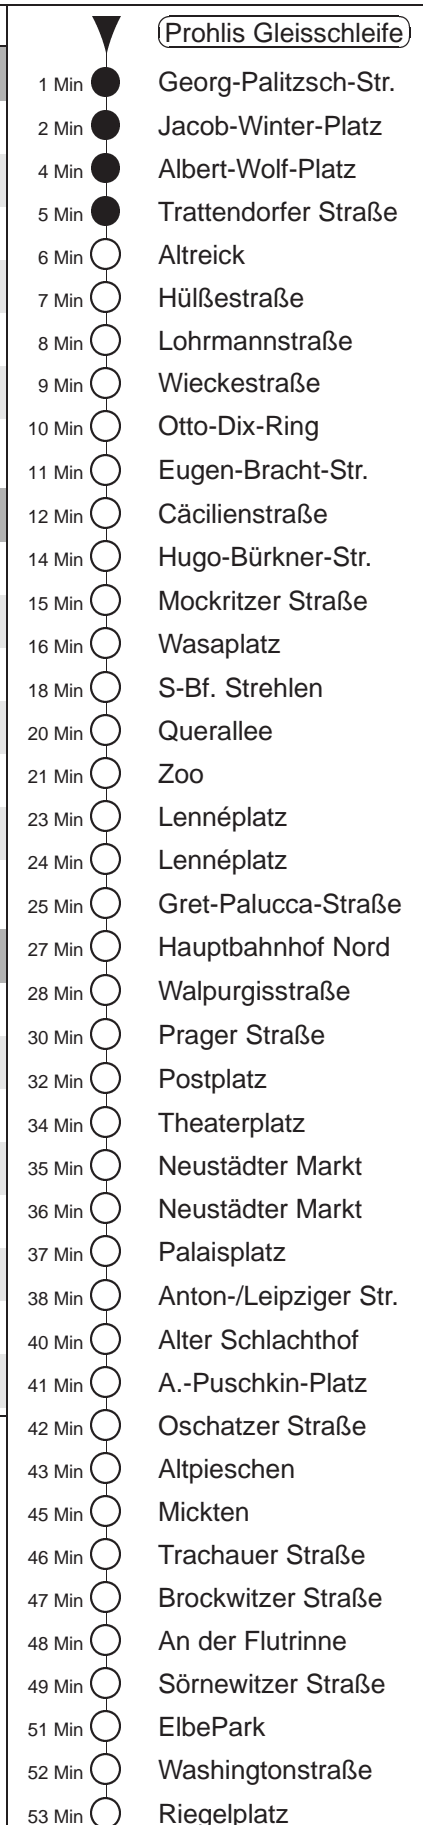

Richtung: **Kaditz** Haltestelle: **Prohlis Gleisschleife**

Stunden	Minuten					
MONTAG bis FREITAG						
5	45					
6	05	17	27	37	47	57
7.....17	07	17	27	37	47	57
18	07	17	27	37	47	
19	02	16	31	46		
20	01	16	31	46		
21	01	16	31T	46		
SONNABEND						
8	31	58				
9	13	27	37	47	57	
10.....16	07	17	27	37	47	57
17	07	17	27	37	47	58
18	13	31	46			
19.....20	01	16	31	46		
21	01	16	31T	46		
SONN- und FEIERTAG						
9	01	31	58			
10.....11	28	58				
12	28	43	58			
13.....17	13	28	43	58		
18	13	31	46			
19	01	16	31	46		
20	01	16	33	48		
21	03	28				

T = ab Anton-/Leipziger Straße zum Betriebshof Trachenberge