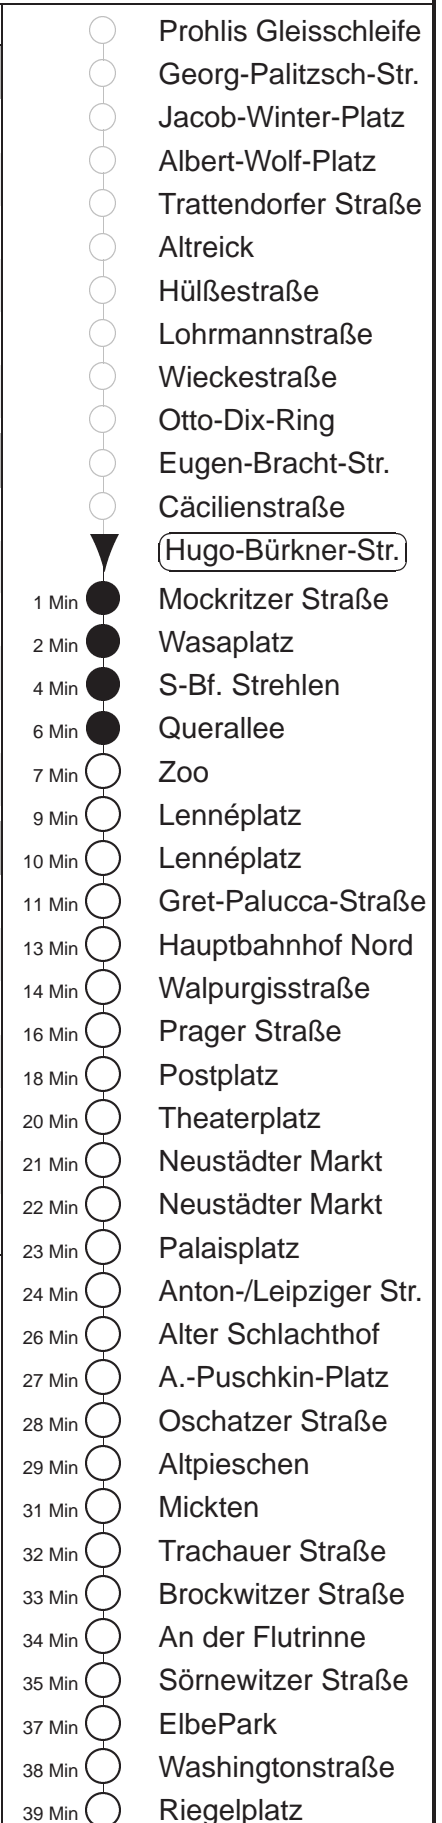

Richtung: **Kaditz** Haltestelle: **Hugo-Bürkner-Straße**

Stunden	Minuten					
MONTAG bis FREITAG						
5	22	42				
6	00	20	32	42	52	
7.....18	02	12	22	32	42	52
19	02	17	29	44	59	
20	14	29	44	59		
21	14	29	44T	59		
SONNABEND						
8	16	44	59			
9	13	28	42	52		
10.....17	02	12	22	32	42	52
18	02	13	28	44	59	
19.....20	14	29	44	59		
21	14	29	44T	59		
SONN- und FEIERTAG						
9	14	44				
10.....11	13	43				
12.....17	13	28	43	58		
18	13	28	44	59		
19	14	29	44	59		
20	14	29	45			
21	00	15	40			

T = ab Anton-/Leipziger Straße zum Betriebshof Trachenberge