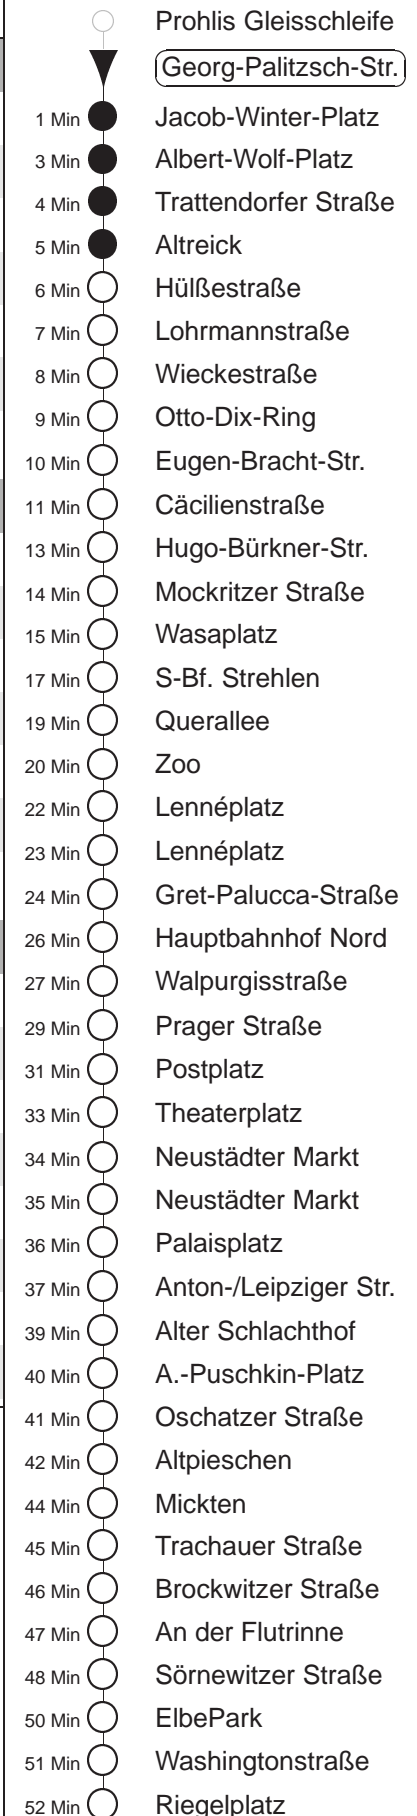

Richtung: **Kaditz** Haltestelle: **Georg-Palitzsch-Str.**

Stunden	Minuten					
MONTAG bis FREITAG						
5	46					
6	06	18	28	38	48	58
7.....17	08	18	28	38	48	58
18	08	18	28	38	48	
19	03	17	32	47		
20	02	17	32	47		
21	02	17	32T	47		
SONNABEND						
8	32	59				
9	14	28	38	48	58	
10.....16	08	18	28	38	48	58
17	08	18	28	38	48	59
18	14	32	47			
19.....20	02	17	32	47		
21	02	17	32T	47		
SONN- und FEIERTAG						
9	02	32	59			
10.....11	29	59				
12	29	44	59			
13.....17	14	29	44	59		
18	14	32	47			
19	02	17	32	47		
20	02	17	34	49		
21	04	29				

T = ab Anton-/Leipziger Straße zum Betriebshof Trachenberge