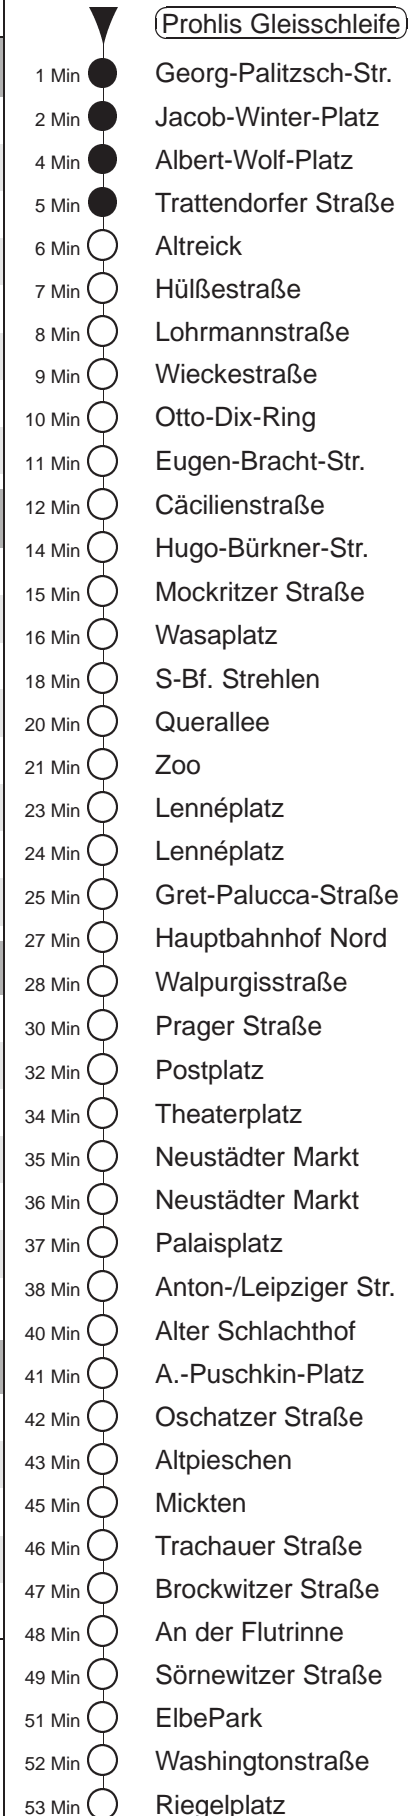

Richtung: **Kaditz**

Haltestelle: **Prohlis Gleisschleife**

Stunden	Minuten					
MONTAG, DONNERSTAG und FREITAG						
5	43	58				
6.....7	13	28	43	58		
8	13	28	43	57		
9.....17	07	17	27	37	47	57
18	07	17	27	37	47	
19	02	16	31	46		
20	01	16	31	46		
21	01	16	31T	46		
DIENSTAG, 31.12.24						
8	31	58				
9.....17	13	28	43	58		
18	13	31	46			
19.....20	01	16	31	46		
21.....22	13	43				
23	13P					
0	54					
1.....2	24	54				
SONNABEND						
8	31	58				
9	13	27	37	47	57	
10.....16	07	17	27	37	47	57
17	07	17	27	37	47	58
18	13	31	46			
19.....20	01	16	31	46		
21	01	16	31T	46		
SONN- und FEIERTAG						
9.....11	01	31				
12	01	31	46			
13.....19	01	16	31	46		
20	01	16	33	48		
21	03	28				

P = bis Postplatz
T = ab Anton-/Leipziger Straße zum Betriebshof Trachenberge