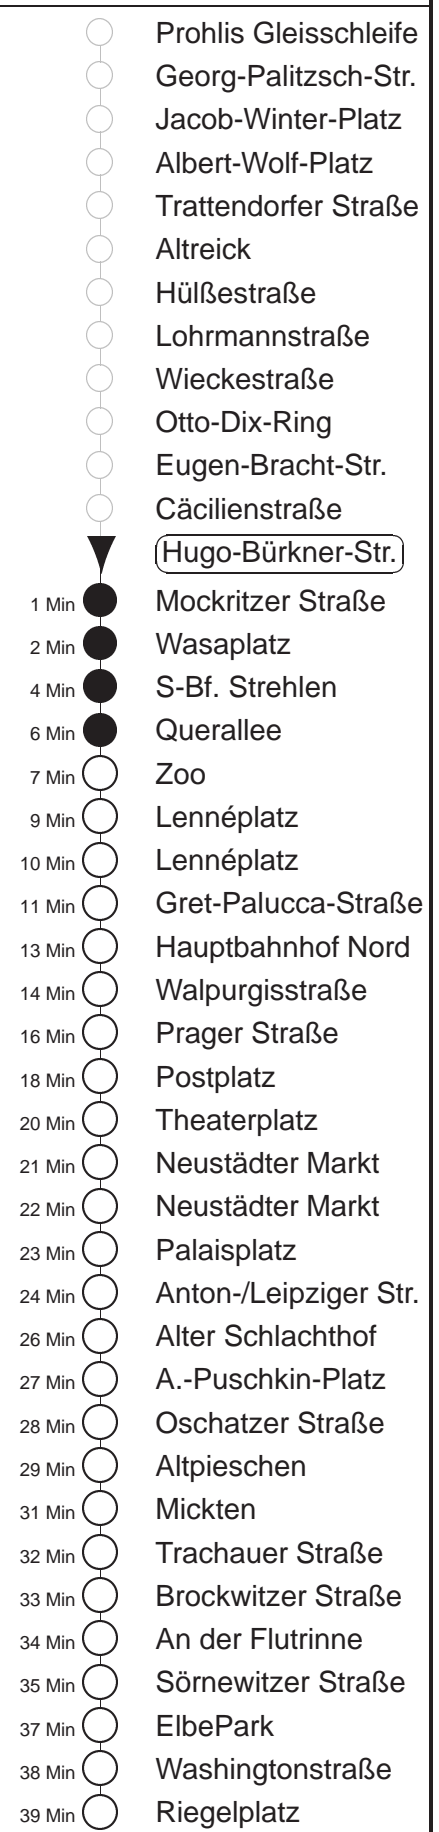

Richtung: **Kaditz** Haltestelle: **Hugo-Bürkner-Straße**

Stunden	Minuten					
MONTAG, DONNERSTAG und FREITAG						
5	22	42	58			
6.....8	13	28	43	58		
9	12	22	32	42	52	
10.....18	02	12	22	32	42	52
19	02	17	29	44	59	
20	14	29	44	59		
21	14	29	44T	59		
DIENSTAG, 31.12.24						
8	16	44	59			
9.....17	13	28	43	58		
18	13	28	44	59		
19.....20	14	29	44	59		
21.....22	26	56				
23	26P					
0	43					
1.....2	07	37				
3	07					
SONNABEND						
8	16	44	59			
9	13	28	42	52		
10.....17	02	12	22	32	42	52
18	02	13	28	44	59	
19.....20	14	29	44	59		
21	14	29	44T	59		
SONN- und FEIERTAG						
9.....11	14	44				
12.....19	14	29	44	59		
20	14	29	45			
21	00	15	40			

P = bis Postplatz
T = ab Anton-/Leipziger Straße zum Betriebshof Trachenberge