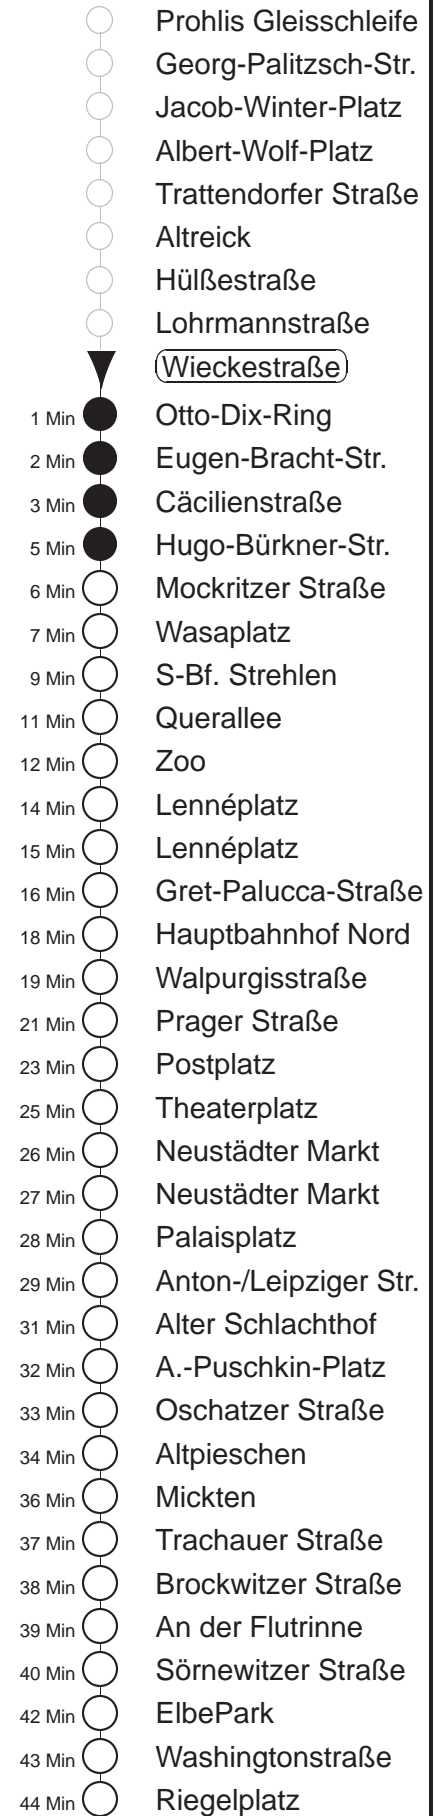

Richtung: Kaditz		Haltestelle: Wieckestraße	
Stunden	Minuten		
MONTAG, DONNERSTAG und FREITAG			
5	18 38 52		
6.....8	07 22 37 52		
9.....18	06 16 26 36 46 56		
19	11 25 40 55		
20	10 25 40 55		
21	10 25 40T 55		
DIENSTAG, 31.12.24			
8	12 40 55		
9.....17	07 22 37 52		
18	07 22 40 55		
19.....20	10 25 40 55		
21.....22	22 52		
23	22P		
0	39		
1.....2	03 33		
3	03		
SONNABEND			
8	12 40 55		
9	07 22 36 46 56		
10.....17	06 16 26 36 46 56		
18	07 22 40 55		
19.....20	10 25 40 55		
21	10 25 40T 55		
SONN- und FEIERTAG			
9.....11	10 40		
12.....19	10 25 40 55		
20	10 25 41 56		
21	11 36		

P = bis Postplatz
T = ab Anton-/Leipziger Straße zum Betriebshof Trachenberge